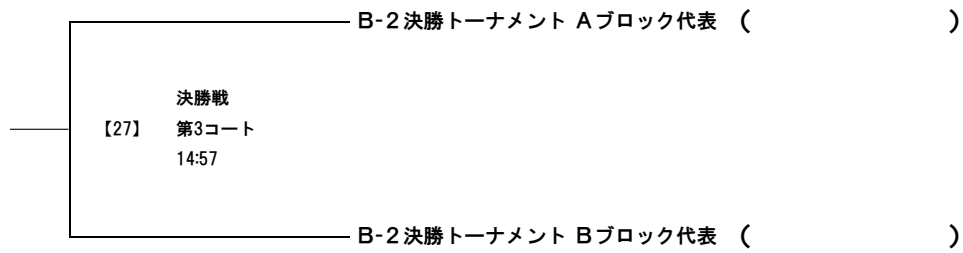

◆組合せ(当日抽選!!)

※抽選は当日(9日)受付時に随時実施します。代表者は遅くともゲームNo. 12(11時00分)までに受付・抽選を行ってください。

(最初のゲームが12:00です。1時間前の11:00までをお願いします。)

2017中部★高浜 7月9日(日) B-2、B-3 決勝戦

※試合時間は6分-1分-6分

◆出場チーム(エントリー順)

◆Team LUCE ◆ユニ女CIA ◆LadyUnlache ◆Smile