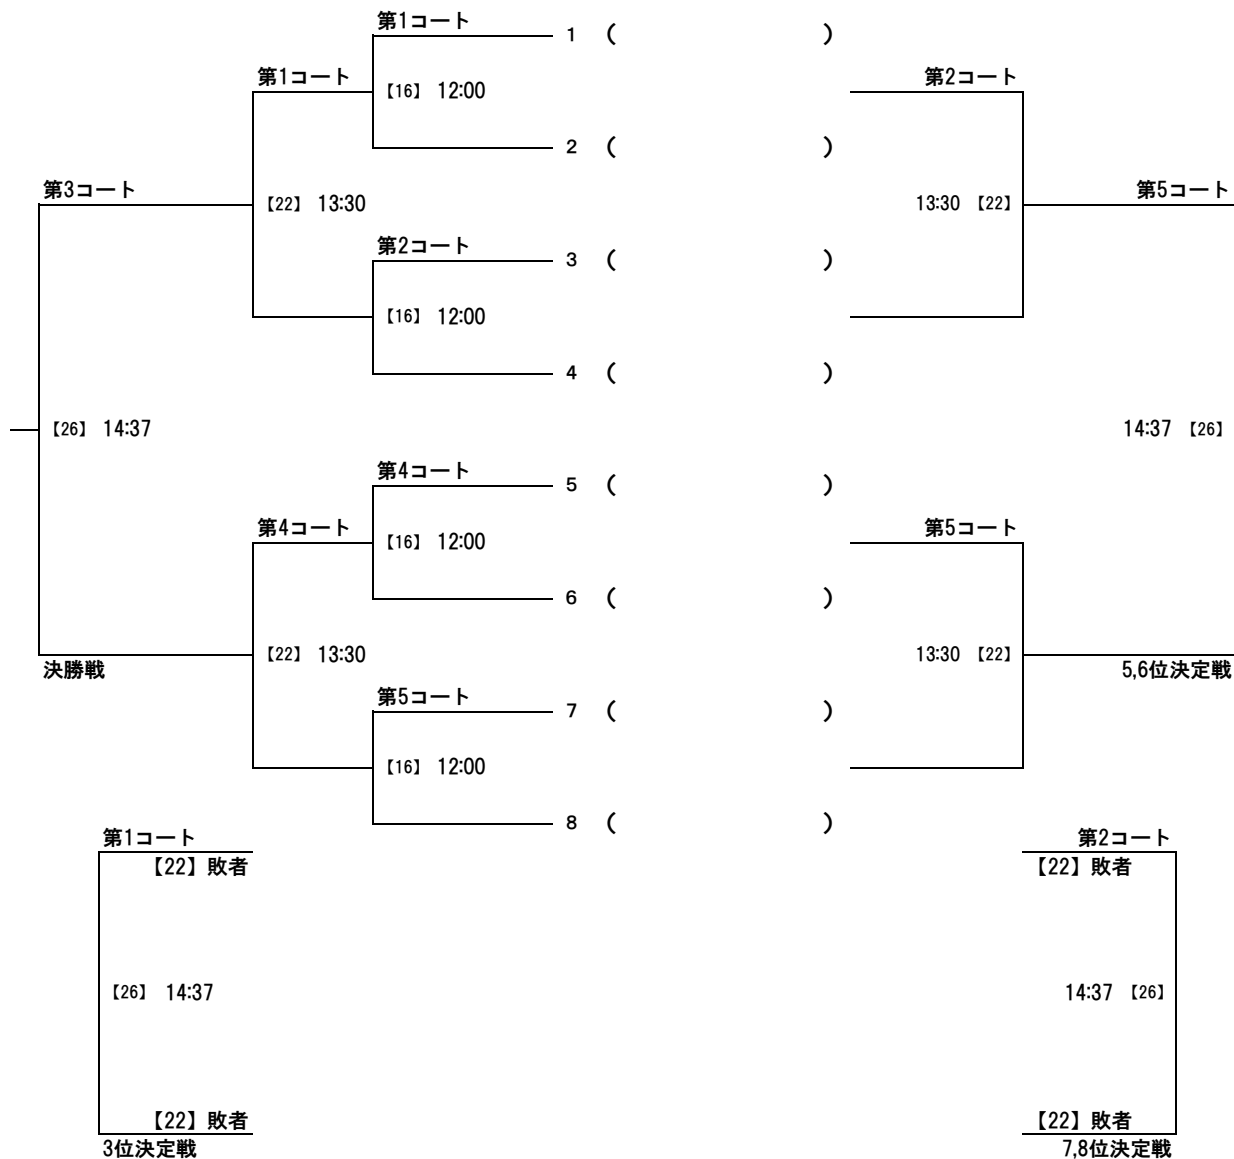

2017中部★高浜 7月9日(日) OVER 35 トーナメント

※試合時間は6分-1分-6分

◆出場チーム(エントリー順)

- ◆B-DASH ◆岡谷雑技団 ◆クレイジーマックス天理ラグビー1 ◆菟英
- ◆カラータイマーズ ◆ディス訓くらぶ ◆バナナコンサル ◆セイリョークラシック

◆組合せ(当日抽選!!)

※抽選は当日(9日)受付時に随時実施します。代表者は遅くともゲームNo. 12(11時00分)までに受付・抽選を行ってください。

(最初のゲームが12:00です。1時間前の11:00までをお願いします。)