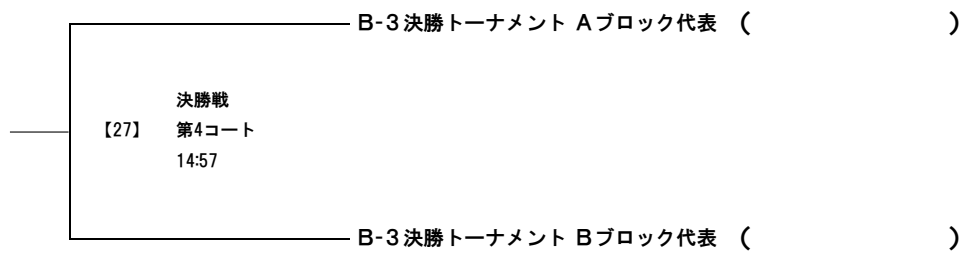

◆組合せ(当日抽選!!)

※抽選は当日(9日)受付時に随時実施します。代表者は遅くともゲームNo. 12(11時00分)までに受付・抽選を行ってください。

(最初のゲームが12:00です。1時間前の11:00までをお願いします。)

2017中部★高浜 7月9日(日) B-2、B-3 決勝戦

※試合時間は6分-1分-6分

◆出場チーム(エントリー順)

◆Team LUCE ◆ユニ女CIA ◆LadyUnlache ◆Smile