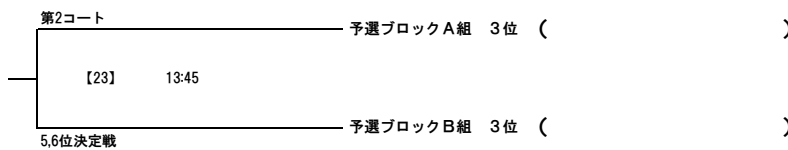

2017中部★高浜 7月9日(日) OVER 40

※試合時間は6分-1分-6分

◆出場チーム(エントリー順)

◆OJINJIN ◆ジョニーさんとその愉快的仲間たち ◆138sharks ◆OHTOR(大トロ)

◆Cheers!交野 ◆宇多田ヌケル ◆大飯ブラックス

◆組合せ(当日抽選!!)

※抽選は当日(9日)受付時に随時実施します。代表者は遅くともゲームNo. 7(9時45分)までに受付・抽選を行ってください。

(最初のゲームが10:45です。1時間前の9:45までをお願いします。)

◇予選順位決定方法について

※3チームのリーグ戦を行い、予選ブロック通過順位を決定します。

※オーバー40の予選順位決定方法については勝ち点方式(勝ち3点、引き分け1点、負け0点)です。

勝ち点が同点の場合は、①得失点差②総得点③総失点④トライ数の順で決定しますが、それでも順位が決定しない場合は抽選で順位を決定します。

◆その他注意事項

※棄権したチームは0-30となります。

※試合時間は 6分-1分-6分 です。

※トライ数を数える必要がなく順位が決定する場合は、トライ数は未記入となります。

※予選リーグB組4位のチームは順位決定戦はありません。ご了承ください。

【OVER40】予選リーグA組	1	2	3	勝ち点	得失点	総得点	総失点	トライ数	順位
1		[11] 第2コート 10:45	[19] 第2コート 12:45						
2	[11] 第2コート 10:45		[15] 第2コート 11:45						
3	[19] 第2コート 12:45	[15] 第2コート 11:45							

【OVER40】予選リーグB組	4	5	6	7	勝ち点	得失点	総得点	総失点	トライ数	順位
4		[11] 第5コート 10:45	[19] 第5コート 12:45	[17] 第2コート 12:15						
5	[11] 第5コート 10:45		[15] 第5コート 11:45	[15] 第5コート 11:45						
6	[19] 第5コート 12:45	[15] 第5コート 11:45		[12] 第3コート 11:45						
7	[17] 第2コート 12:15	[15] 第2コート 11:45	[12] 第3コート 11:45