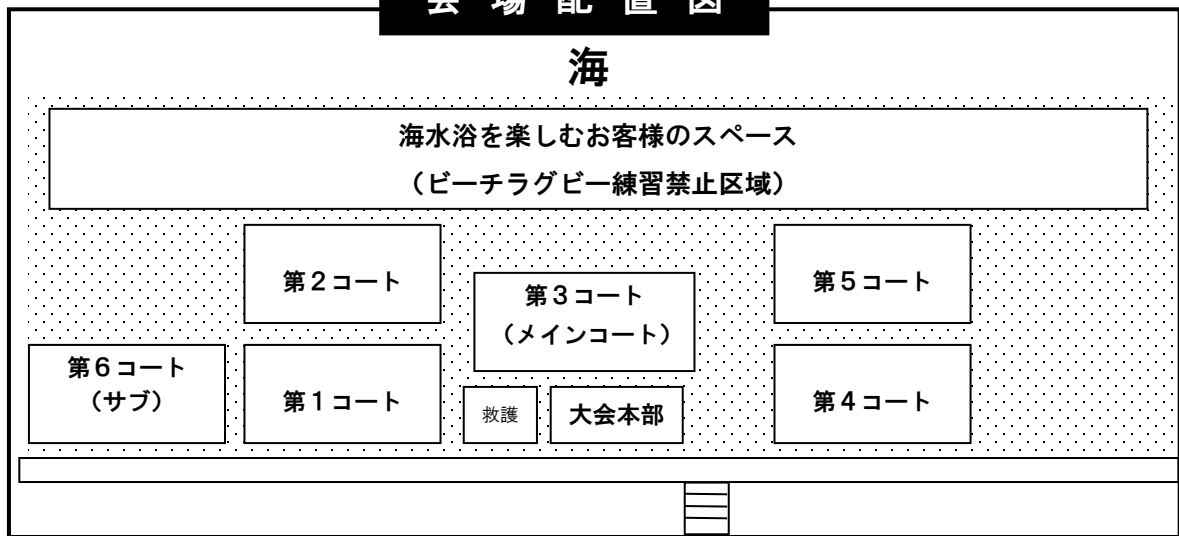

会場配置図

中部大会 本部連絡先 090-9056-6392 or 090-1890-5413