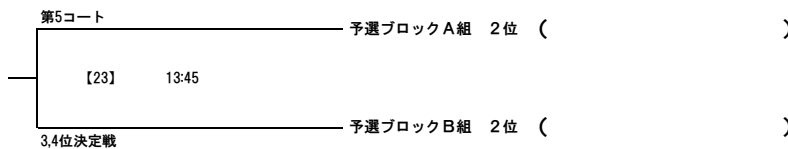

2017中部★高浜 7月9日(日) OVER 40

※試合時間は6分-1分-6分

◆出場チーム(エントリー順)

◆OJINJIN ◆ジョニーさんとその愉快的仲間たち ◆138sharks ◆OHTOR(大トロ)

◆Cheers!交野 ◆宇多田ヌケル ◆大飯ブラックス

◆組合せ(当日抽選!!)

※抽選は当日(9日)受付時に随時実施します。代表者は遅くともゲームNo. 7(9時45分)までに受付・抽選を行ってください。

(最初のゲームが10:45です。1時間前の9:45までをお願いします。)

◇予選順位決定方法について

※3チームのリーグ戦を行い、予選ブロック通過順位を決定します。

※オーバー40の予選順位決定方法については勝ち点方式(勝ち3点、引き分け1点、負け0点)です。

勝ち点が同点の場合は、①得失点差②総得点③総失点④トライ数の順で決定しますが、それでも順位が決定しない場合は抽選で順位を決定します。

◆その他注意事項

※棄権したチームは0-30となります。

※試合時間は 6分-1分-6分 です。

※トライ数を数える必要がなく順位が決定する場合は、トライ数は未記入となります。

※予選リーグB組4位のチームは順位決定戦はありません。ご了承ください。

【OVER40】予選リーグA組	1	2	3	勝ち点	得失点	総得点	総失点	トライ数	順位
1		[11] 第2コート 10:45	[19] 第2コート 12:45						
2	[11] 第2コート 10:45		[15] 第2コート 11:45						
3	[19] 第2コート 12:45	[15] 第2コート 11:45							

【OVER40】予選リーグB組	4	5	6	7	勝ち点	得失点	総得点	総失点	トライ数	順位
4		[11] 第5コート 10:45	[19] 第5コート 12:45	[17] 第2コート 12:15						
5	[11] 第5コート 10:45		[15] 第5コート 11:45	[15] 第5コート 11:45						
6	[19] 第5コート 12:45	[15] 第5コート 11:45		[12] 第3コート 11:45						
7	[17] 第2コート 12:15	[15] 第2コート 11:45	[12] 第3コート 11:45