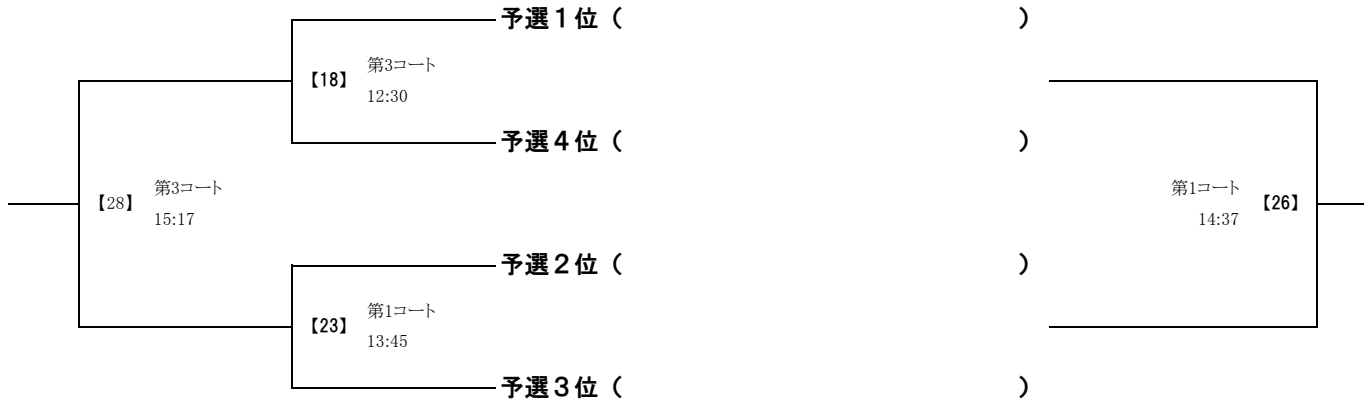

◆出場チーム(エントリー順)

◆Team LUCE ◆ユニ女CIA ◆LadyUnlache ◆Smile

◆その他注意事項

※棄権したチームは0-30となります。

※試合時間は 6分-1分-6分、決勝戦は7分-1分-7分です。