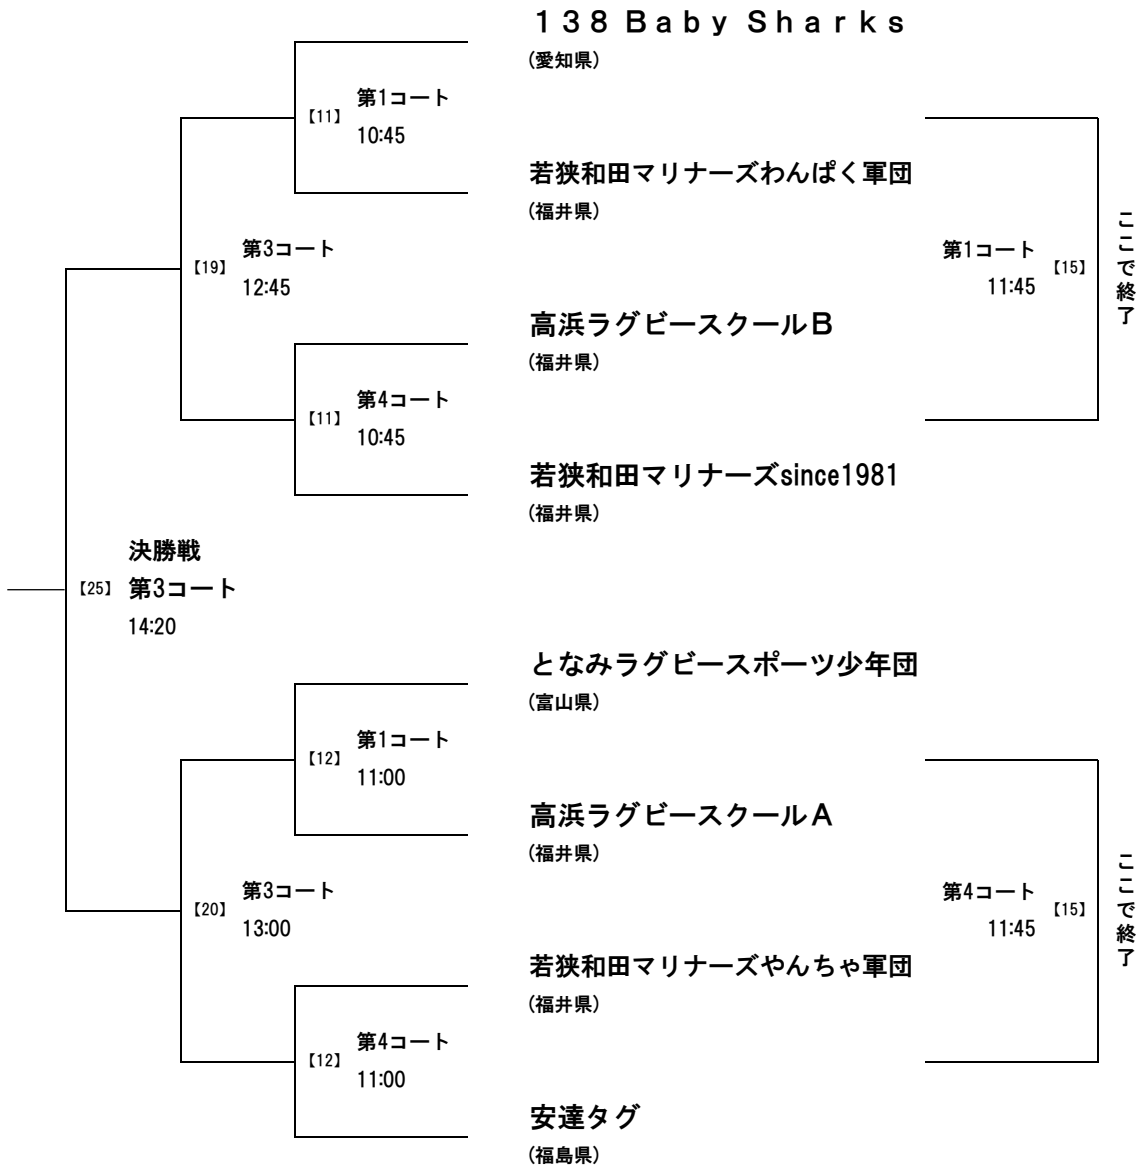

2017中部★高浜 7月9日(日) KID'Sトーナメント

試合時間は 4分-3分-4分 (決勝戦は5分-3分-5分)

◆出場チーム (エントリー順)

- ◆若狭和田マリナーズsince1981 ◆若狭和田マリナーズやんちゃ軍団 ◆若狭和田マリナーズわんぱく軍団
- ◆となみラグビースポーツ少年団 ◆138BabySharks ◆高浜ラグビースクールA
- ◆高浜ラグビースクールB ◆安達タグ

◆その他注意事項

※決勝戦と【12】以外は、他コートで他のカテゴリーの試合がありますので、試合開始を2分遅らせませす。
(試合開始と後半開始は、レフリーの笛で開始。前半終了と試合終了は、ホーンとなります。)