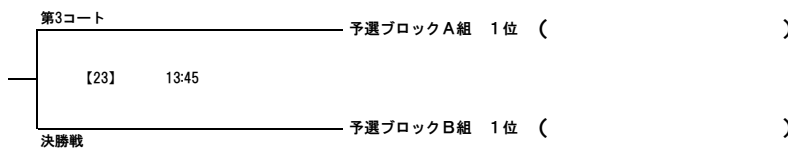

2017中部★高浜 7月9日(日) OVER 40

※試合時間は6分-1分-6分

◆出場チーム(エントリー順)

◆OJINJIN ◆ジョニーさんとその愉快的仲間たち ◆138sharks ◆OHTOR(大トロ)

◆Cheers!交野 ◆宇多田ヌケル ◆大飯ブラックス

◆組合せ(当日抽選!!)

※抽選は当日(9日)受付時に随時実施します。代表者は遅くともゲームNo. 7(9時45分)までに受付・抽選を行ってください。

(最初のゲームが10:45です。1時間前の9:45までをお願いします。)

◇予選順位決定方法について

※3チームのリーグ戦を行い、予選ブロック通過順位を決定します。

※オーバー40の予選順位決定方法については勝ち点方式(勝ち3点、引き分け1点、負け0点)です。

勝ち点が同点の場合は、①得失点差②総得点③総失点④トライ数の順で決定しますが、それでも順位が決定しない場合は抽選で順位を決定します。

◆その他注意事項

※棄権したチームは0-30となります。

※試合時間は 6分-1分-6分 です。

※トライ数を数える必要がなく順位が決定する場合は、トライ数は未記入となります。

※予選リーグB組4位のチームは順位決定戦はありません。ご了承ください。

【OVER40】予選リーグA組	1	2	3	勝ち点	得失点	総得点	総失点	トライ数	順位
1		[11] 第2コート 10:45	[19] 第2コート 12:45						
2	[11] 第2コート 10:45		[15] 第2コート 11:45						
3	[19] 第2コート 12:45	[15] 第2コート 11:45							

【OVER40】予選リーグB組	4	5	6	7	勝ち点	得失点	総得点	総失点	トライ数	順位
4		[11] 第5コート 10:45	[19] 第5コート 12:45	[17] 第2コート 12:15						
5	[11] 第5コート 10:45		[15] 第5コート 11:45	[15] 第5コート 11:45						
6	[19] 第5コート 12:45	[15] 第5コート 11:45		[12] 第3コート 11:45						
7	[17] 第2コート 12:15	[15] 第2コート 11:45	[12] 第3コート 11:45