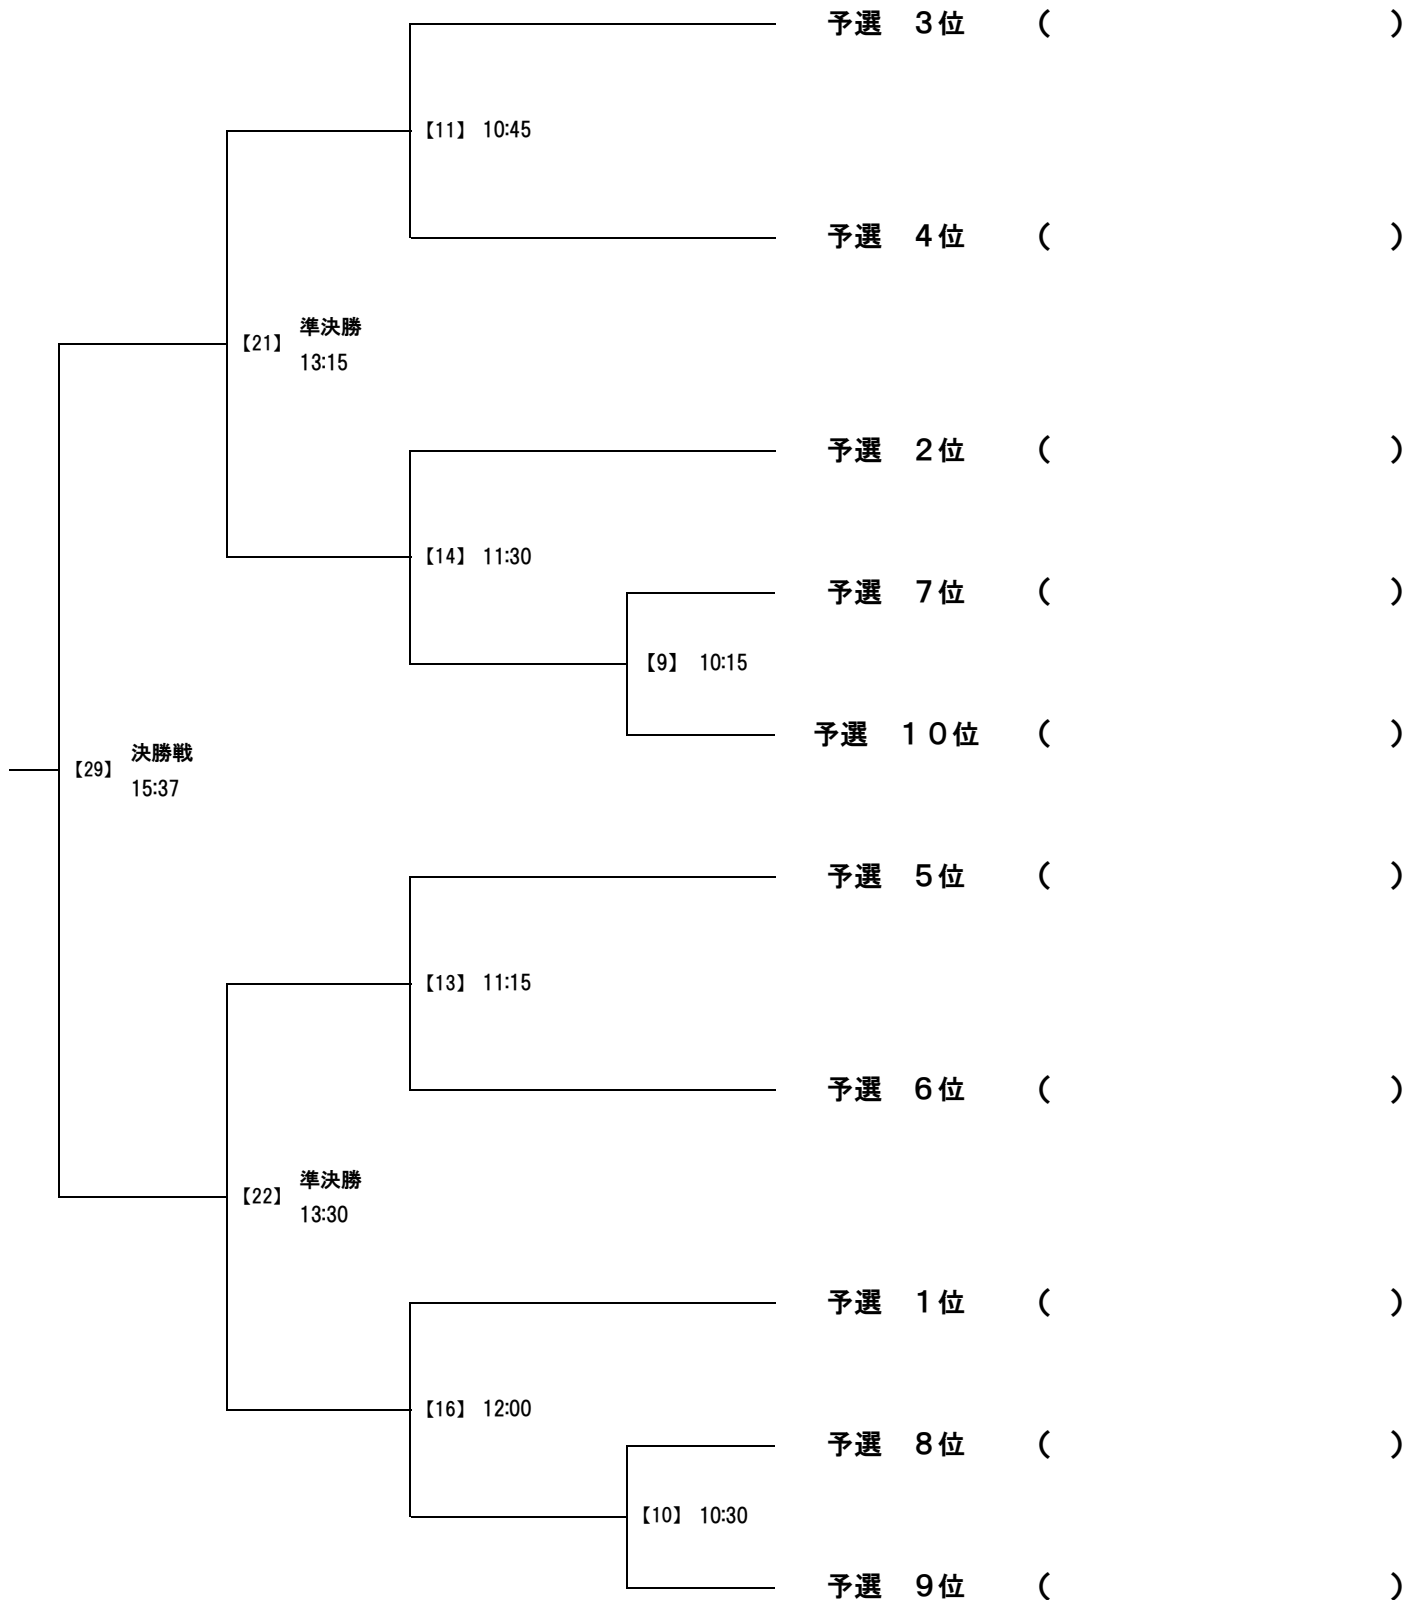

◆その他注意事項

※棄権したチームは0-30となります。

※試合時間は 6分-1分-6分、決勝戦は7分-1分-7分です。

2017中部★高浜 7月9日(日) B-1プレミアムトーナメント(第3コート)

試合時間は 6分-1分-6分(決勝戦は7分-1分-7分)

◆出場チーム(エントリー順)

- ◆ぐらびああいどる ◆ロングバケーションwithBAGUS ◆team ZERO ◆BC Nuts ◆マジックマッシュ
- ◆Unlache ◆風人 ◆五右衛門 ◆虎三 ◆NGL