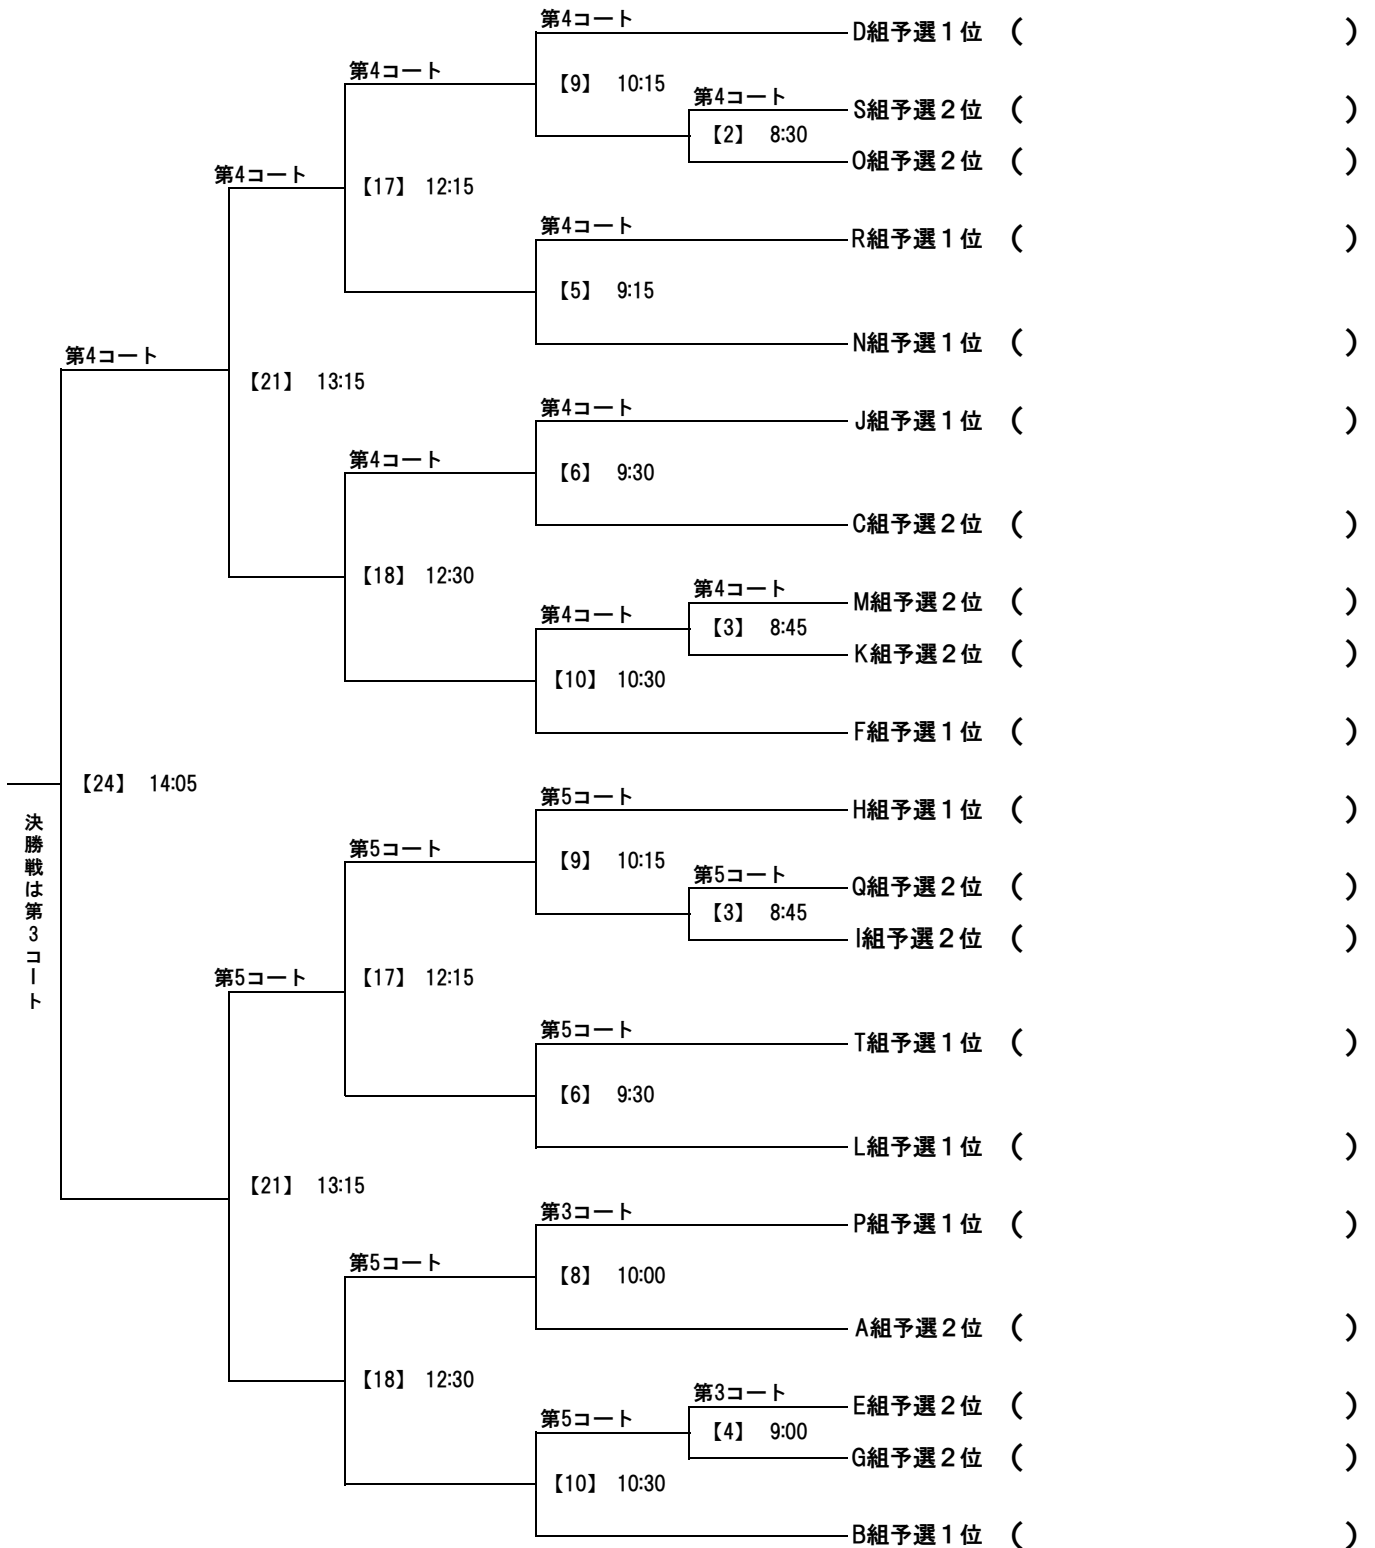

2017中部★高浜 7月9日(日) B-2 決勝トーナメント (Bブロック)

※試合時間は6分-1分-6分

■ B-2 決勝トーナメント 予選ブロック B・D・F・H・J・L・N・P・R・T 組 1位
予選ブロック A・C・E・G・I・K・M・O・Q・S 組 2位

準決勝

準々決勝

3回戦

2回戦

1回戦