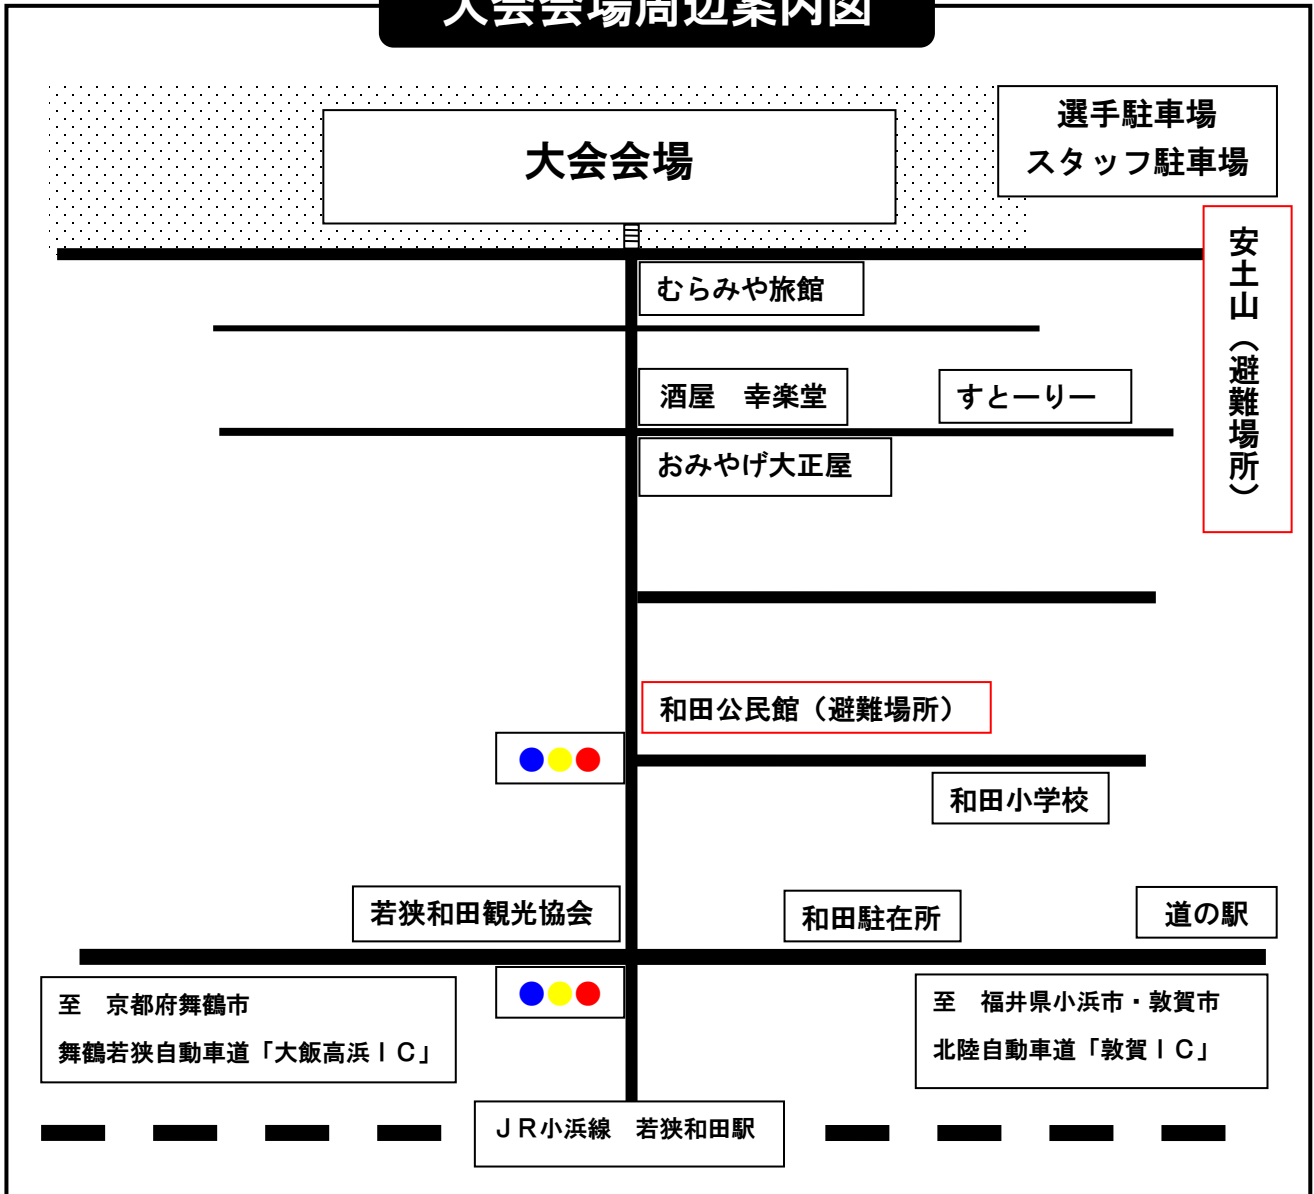

大会会場周辺案内図

会場配置図

中部大会 本部連絡先 090-9056-6392 or 090-1890-5413