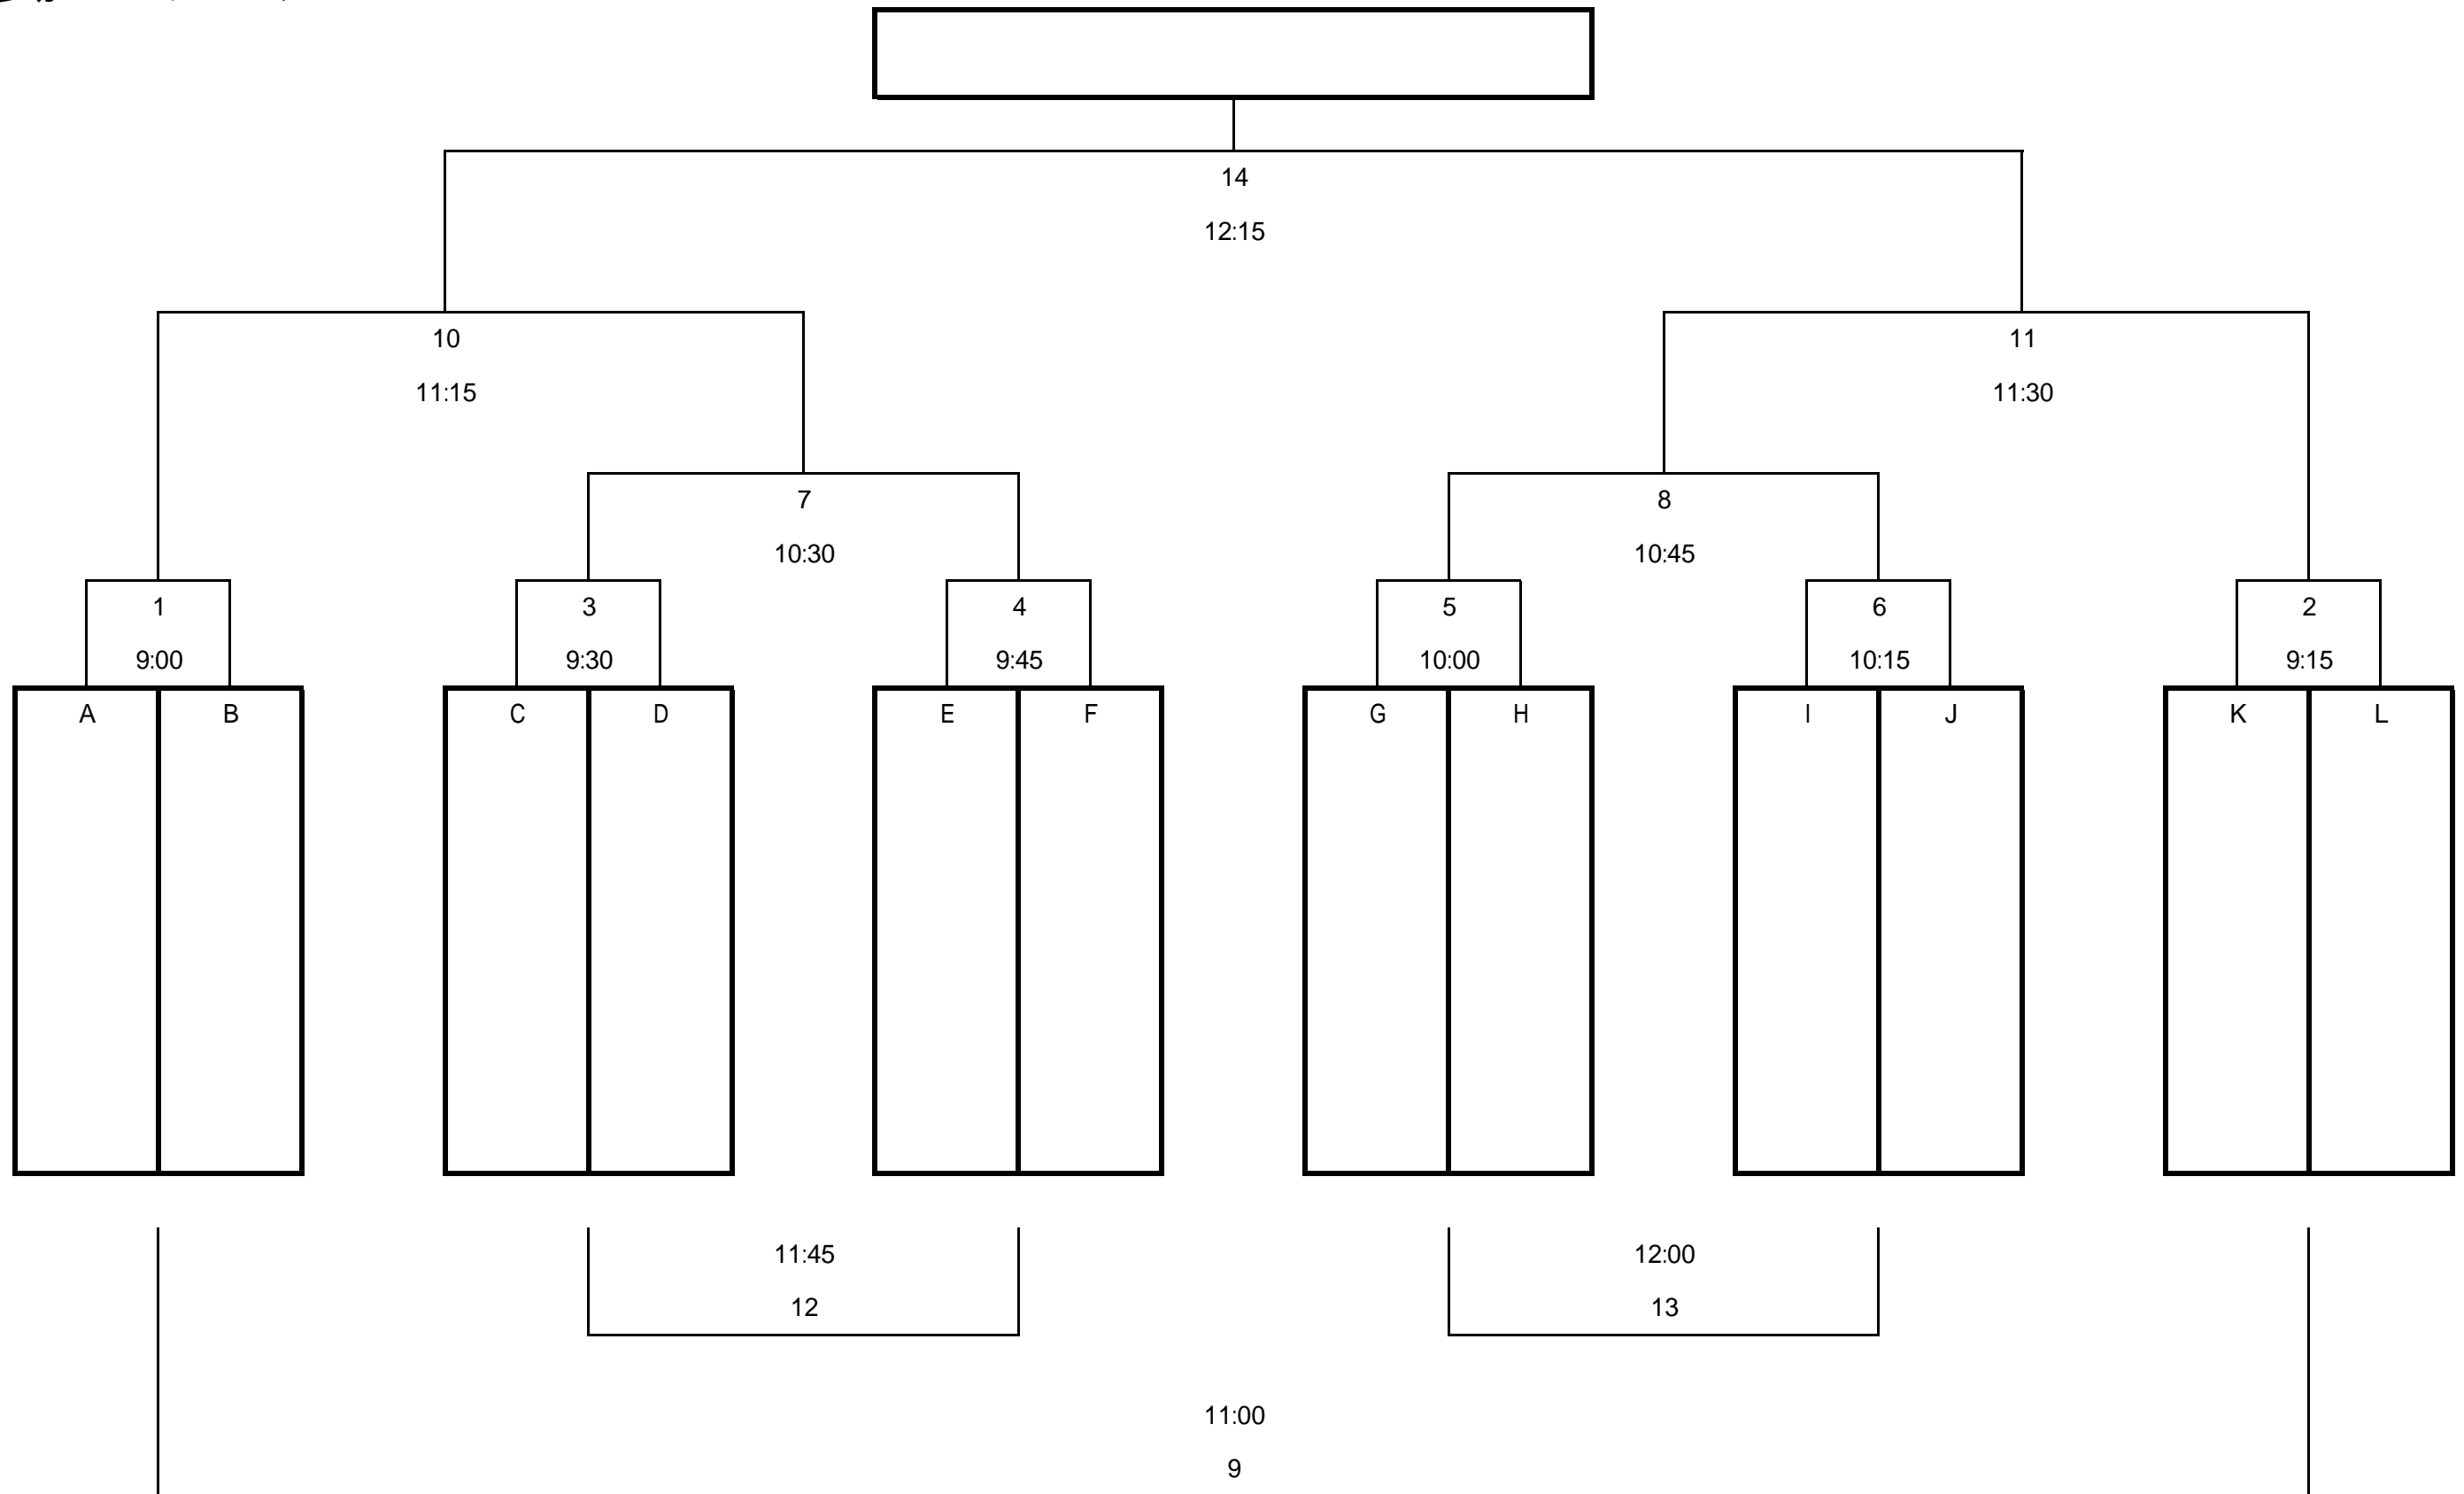

「メモリーズマッチ'07」 高浜ビーチスポーツクラブ

タイムスケジュール

8 : 1 5	ビーチクリーニング (参加できる人)
8 : 3 0	受付開始 ~ 抽選
8 : 4 5	開会式
9 : 0 0	メモリーズマッチトーナメント 開始 (試合時間はすべて6分ハーフです)
1 2 : 3 0	休憩 (今の季節は浜茶屋は営業しておりません。)
1 3 : 3 0	ごちゃまぜ選手権 チーム分け抽選
1 3 : 4 5	ごちゃまぜ選手権 開始 (試合時間はすべて6分ハーフです)
1 5 : 2 0	表彰式・閉会式
1 6 : 0 0	解散
1 8 : 3 0	懇親会

* 抽選などに時間がかかる場合は、終了時間が変わることがあります。

「メモリーズマッチ'07 秋風を感じて・・・」 高浜ビーチスポーツクラブ

参加12チーム

メモリーズマッチ'07 「これがきっかけで新チーム!？」 高浜ビーチスポーツクラブ

ごちゃませ選手権 トーナメント表

【お願い】
参加プレイヤーは、昼休憩後、メンバーが揃ったら、本部でチーム分け抽選を行ってください。(遅くても13:30までに抽選を行ってください。)