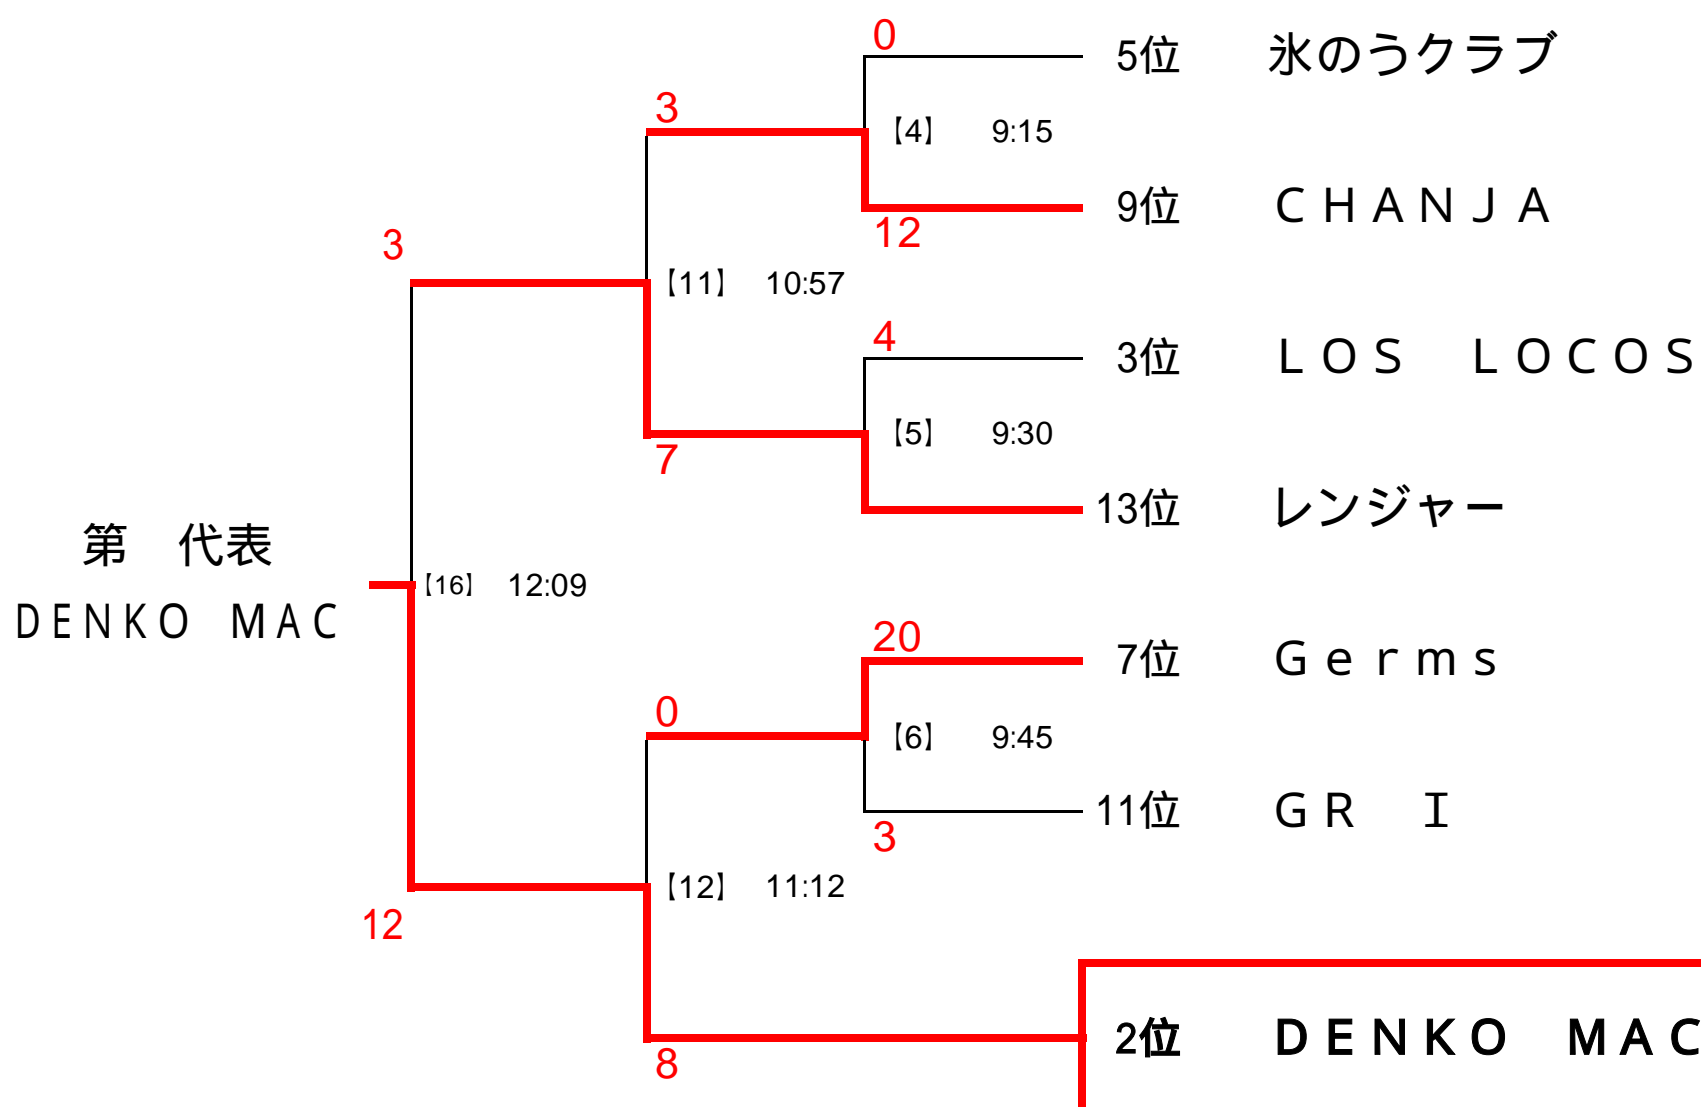

日曜日のグループ代表決定戦へ進出

(得失点により 8位 ~ 14位の順位決定)

2006年7月9日(日)
 予選グループA組 代表決定戦 (会場: 第1コート)

試合時間は 6分 - 1分 - 6分

《 順位は初日の試合の得失点差により決定 》
 ...カップトーナメントより / ...リベンジマッチより

予選順位

2006年7月9日(日)
 予選グループB組 代表決定戦 (会場: 第2コート)

試合時間は 6分 - 1分 - 6分

《 順位は初日の試合の得失点差により決定 》
 ...カップトーナメントより / ...リベンジマッチより

予選順位

2006年7月9日(日)
 予選グループC組 代表決定戦 (会場: 第3コート)

試合時間は 6分 - 1分 - 6分

《 順位は初日の試合の得失点差により決定 》
 ...カップトーナメントより / ...リベンジマッチより

予選順位

2006年7月9日(日)
 予選グループD組 代表決定戦 (会場: 第4コート)