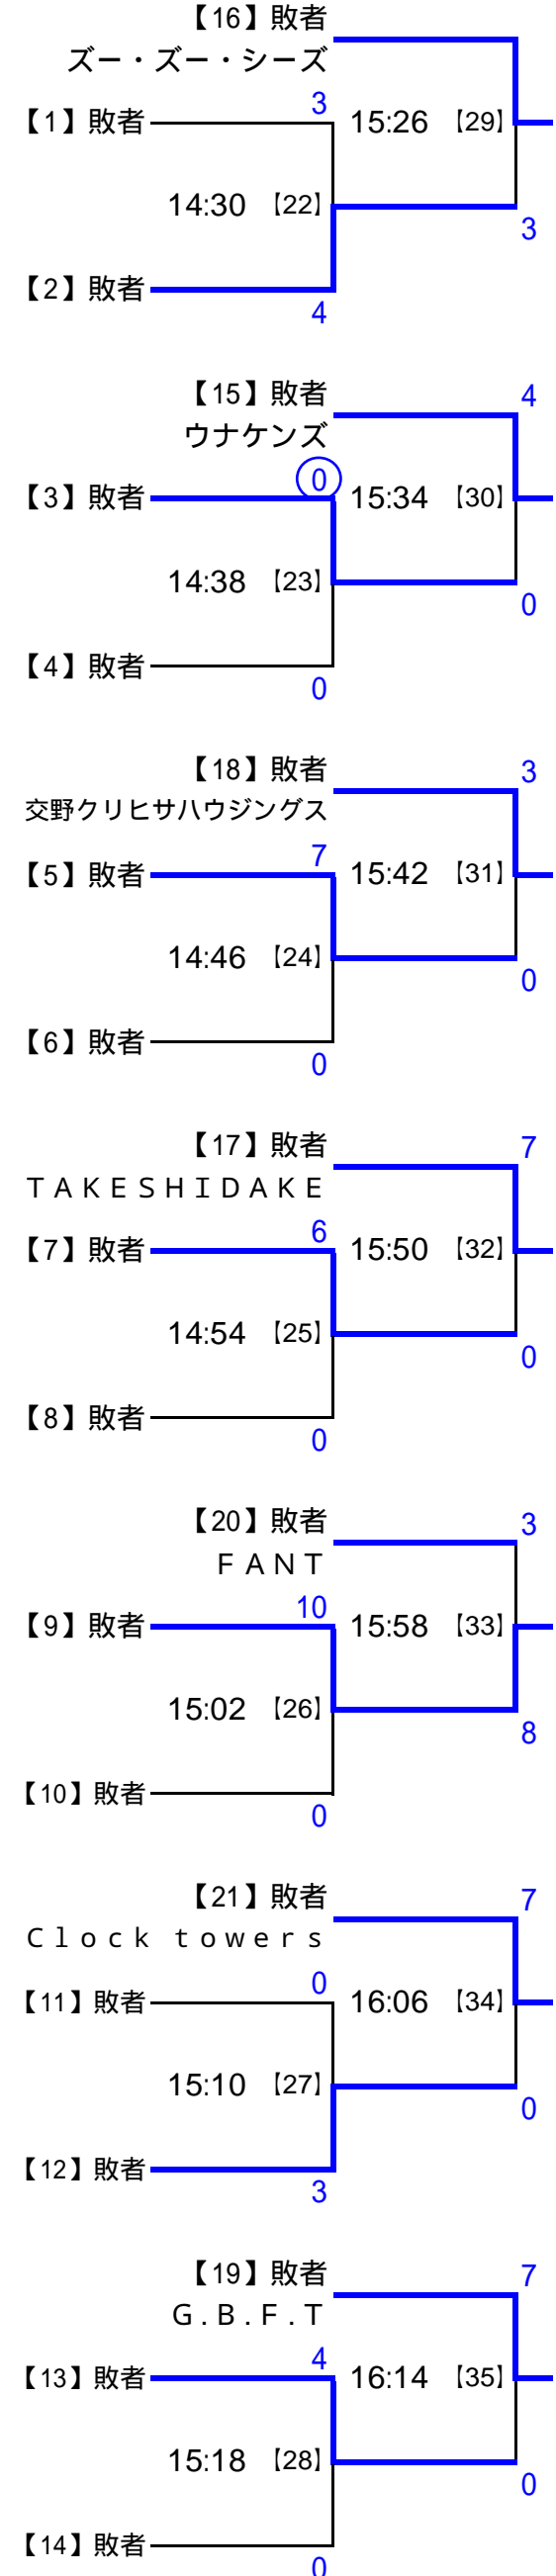

2006年7月8日(土) 予選グループA組 (会場: 第1コート)

試合時間は カップトーナメント = 6分 - 1分 - 6分 / リベンジマッチ = 6分1本勝負

カップトーナメント

6分 - 1分 - 6分

チーム名

(住所)

リベンジマッチ

6分1本勝負

日曜日のグループ代表決定戦へ進出

(得失点により1位) (7位の順位決定)

日曜日のグループ代表決定戦へ進出

(得失点により8位) (14位の順位決定)

- A1 T.A.D. (福井県小浜市)
- A2 フリコム (京都市中京区)
- A3 Viejo Verde (京都府舞鶴市)
- A4 ウナケنز (京都市下京区)
- A5 みやま荘 (大阪府交野市)
- A6 元祖!パチパチ馬之介 (大阪市北区)
- A7 ズー・ズー・シーズ (福井県高浜町)
- A8 ゲッパス (京都府相楽郡)
- A9 シュレーディンガー方程式 (名古屋市緑区)
- A10 Murapons (大阪府高槻市)
- A11 TAKESHIDAKE (福井県おおい町)
- A12 オッパーズ (愛知県岡崎市)
- A13 たけのこボンバー (大阪府高槻市)
- A14 交野クリヒサハウジングス (大阪府守口市)
- A15 GT-10 (福井県高浜町)
- A16 びわこの (大阪市鶴見区)
- A17 HOSEI Univ. (東京都八王子市)
- A18 ブルースターズ (京都市西京区)
- A19 G.B.F.T (岐阜県長良校前町)
- A20 高浜うごけんず (福井県高浜町)
- A21 Cheers! 交野 (大阪府交野市)
- A22 ピーター・倉内 (岐阜県関ヶ原町)
- A23 FANT (福井県おおい町)
- A24 のぞき屋 (岐阜県不動町)
- A25 プイ (京都市西京区)
- A26 白狼クラブ (愛知県豊田市)
- A27 Clock towers (京都市右京区)
- A28 ACライト (大阪市東成区)

- 【16】敗者 ズー・ズー・シーズ
- 【1】敗者
- 【2】敗者
- 【15】敗者 ウナケنز
- 【3】敗者
- 【4】敗者
- 【18】敗者 交野クリヒサハウジングス
- 【5】敗者
- 【6】敗者
- 【17】敗者 TAKESHIDAKE
- 【7】敗者
- 【8】敗者
- 【20】敗者 FANT
- 【9】敗者
- 【10】敗者
- 【21】敗者 Clock towers
- 【11】敗者
- 【12】敗者
- 【19】敗者 G.B.F.T
- 【13】敗者
- 【14】敗者

2006年7月8日(土) 予選グループB組 (会場: 第2コート)

試合時間は カップトーナメント = 6分 - 1分 - 6分 / リベンジマッチ = 6分1本勝負

カップトーナメント

6分 - 1分 - 6分

チーム名

(住所)

リベンジマッチ

6分1本勝負