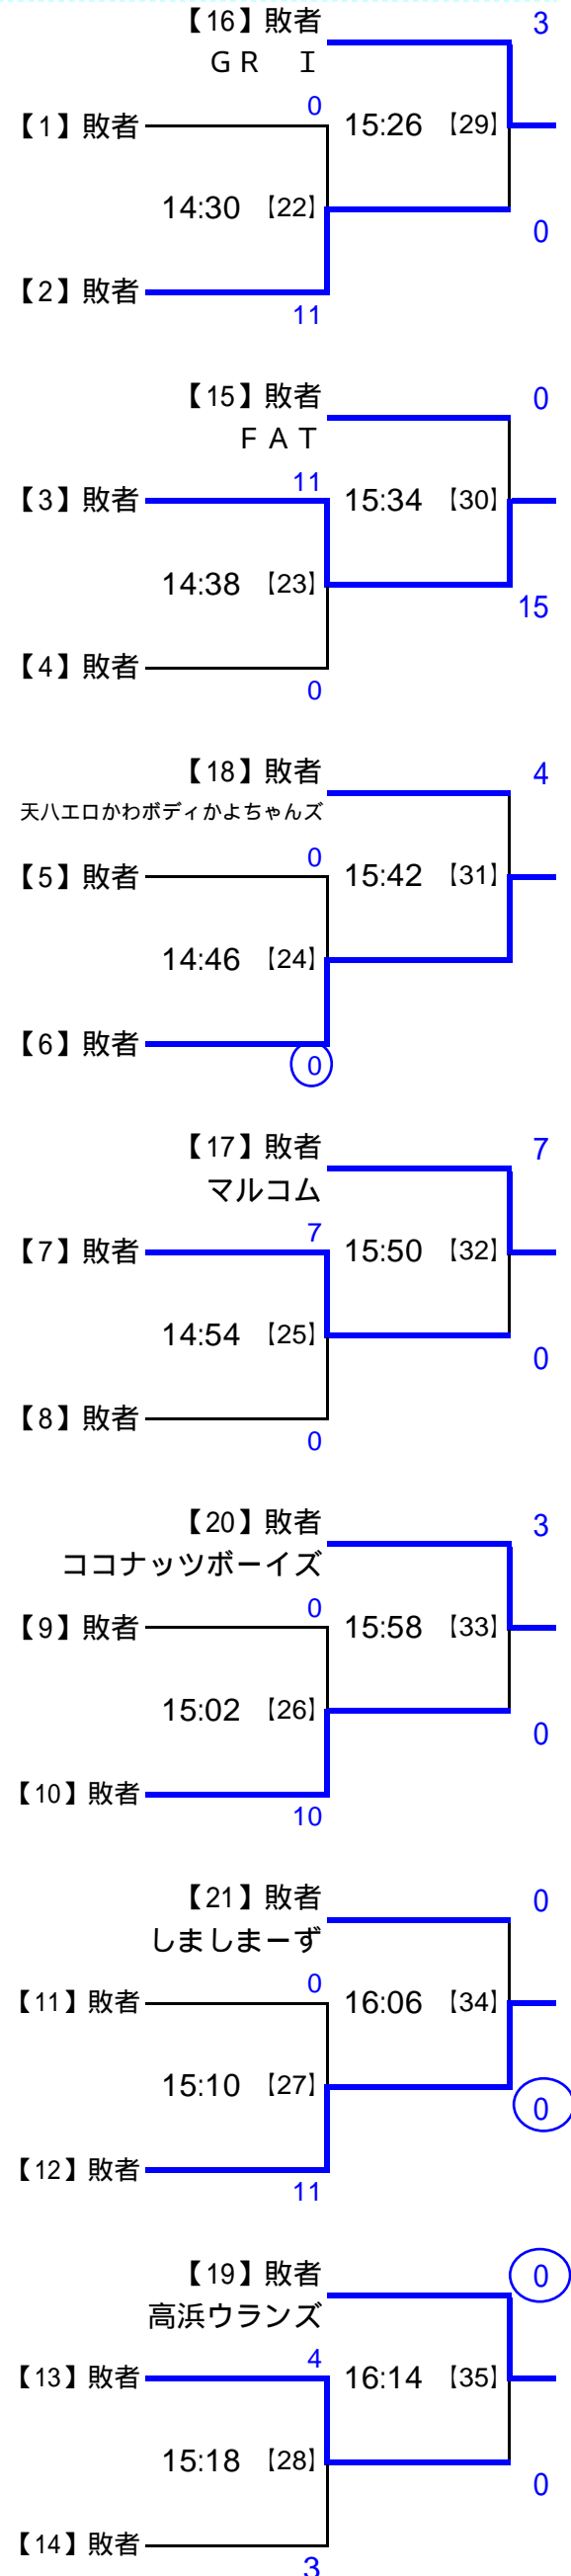

- F A T (福井県おおい町)
- W I N D M I L L (京都市伏見区)
- B I W A K O 鯨 S (滋賀県長浜市)
- マジックマッシュ (大阪市東成区)
- C H A N G J A (愛知県田原市)
- G e r m s (京都市山科区)
- ぱっちゃんってメガネかけとったんやー。(福井県高浜町)
- G R I (京都市西京区)
- D E N K O M A C (大阪市此花区)
- 亀井セクシズ (愛知県豊明市)
- マルコム (京都市中京区)
- レンジャー (福井県小浜市)
- ホクハウス (福井県高浜町)
- 天八エロかわボディかよちゃんズ (大阪府大阪狭山市)
- H - D A S H (京都府綾部市)
- 右曲がりのダンディーズ (大阪市阿倍野区)
- 高浜ウランズ (福井県高浜町)
- J I K A T A B I (愛知県西尾市)
- O . U . B . F . C (岡山県岡山市)
- 氷のうクラブ (名古屋市天白区)
- 多忙人 (福井県高浜町)
- ココナッツボーイズ (愛知県東郷町)
- H O S E I U n i v . (東京都八王子市)
- イノピーズ (大阪府堺市)
- M a r v e l l o u s (大阪市鶴見区)
- L o s L o c o s (福井県若狭町)
- オールザッツGR”体張ります” (大阪府枚方市)
- しましまーず (京都市西京区)