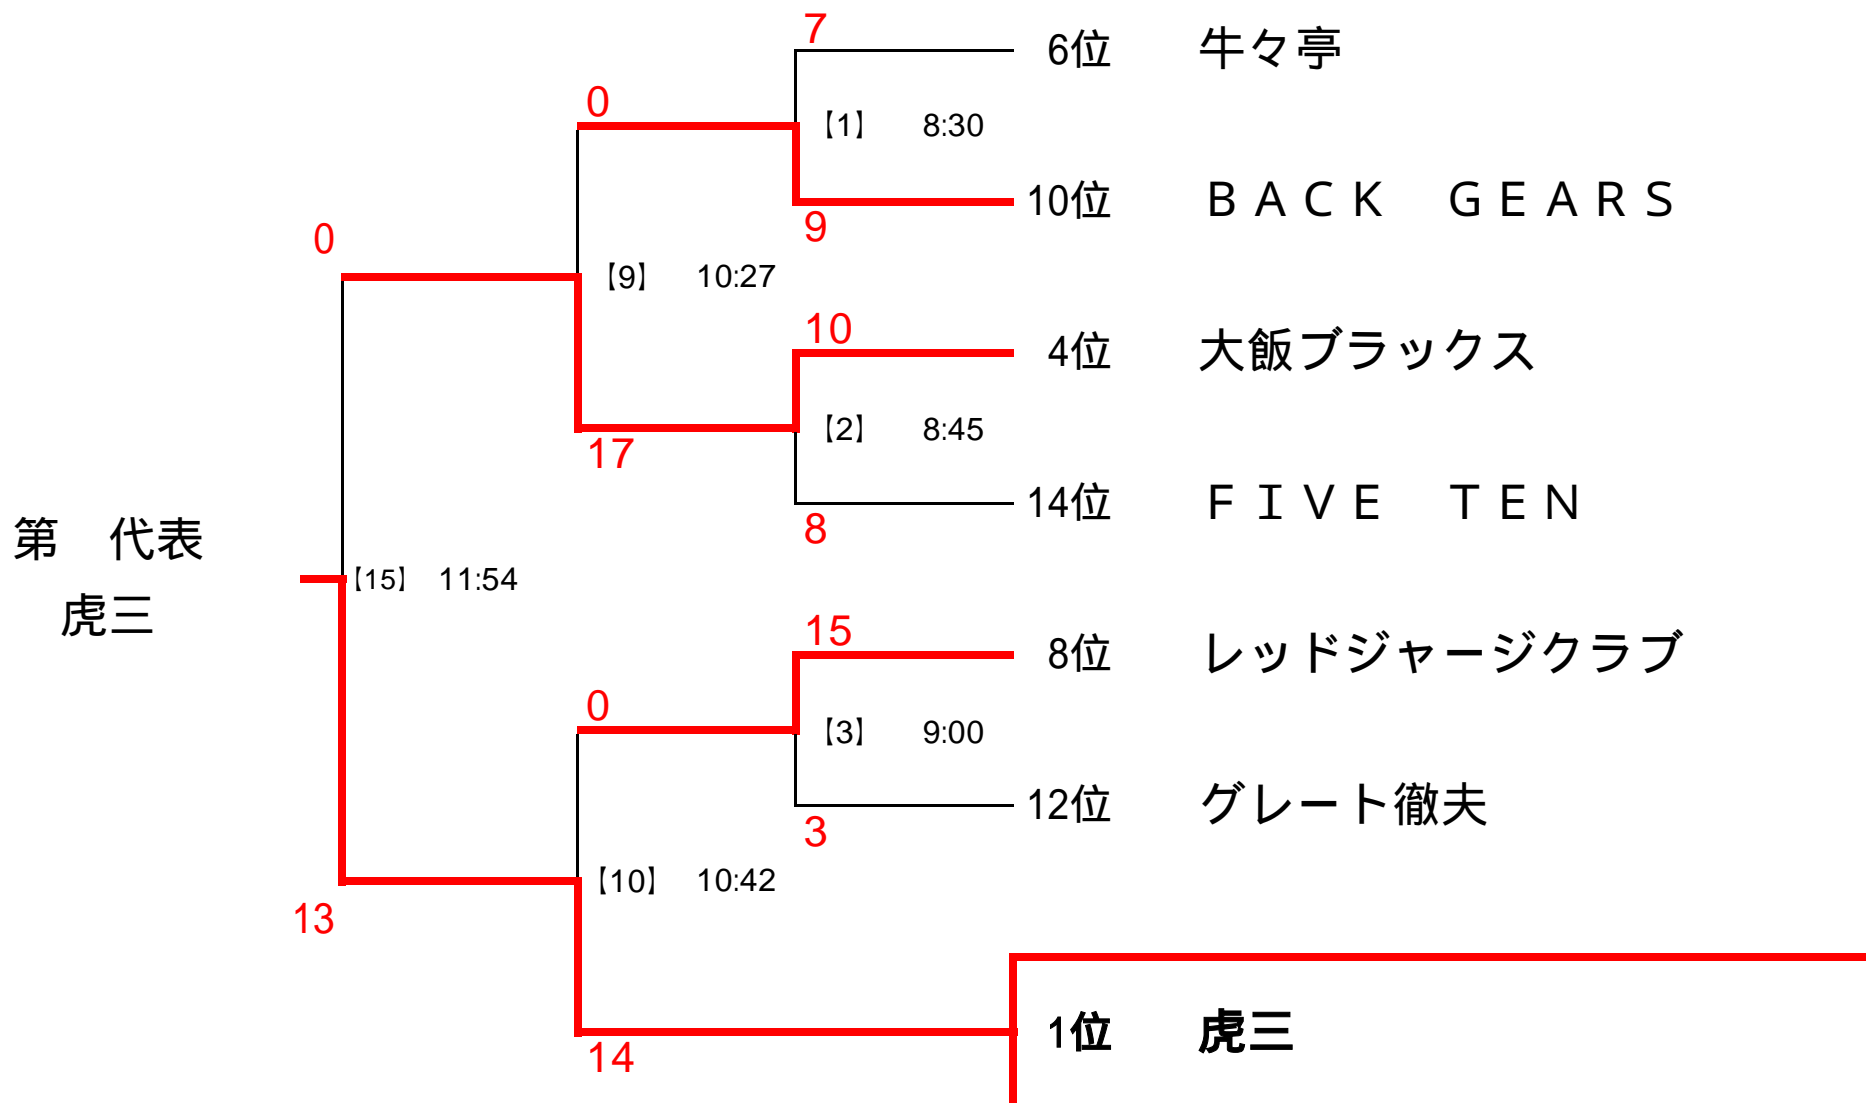

2006年7月9日(日)
予選グループD組 代表決定戦 (会場: 第4コート)

試合時間は 6分 - 1分 - 6分

《 順位は初日の試合の得失点差により決定 》
...カップトーナメントより / ...リベンジマッチより

予選順位