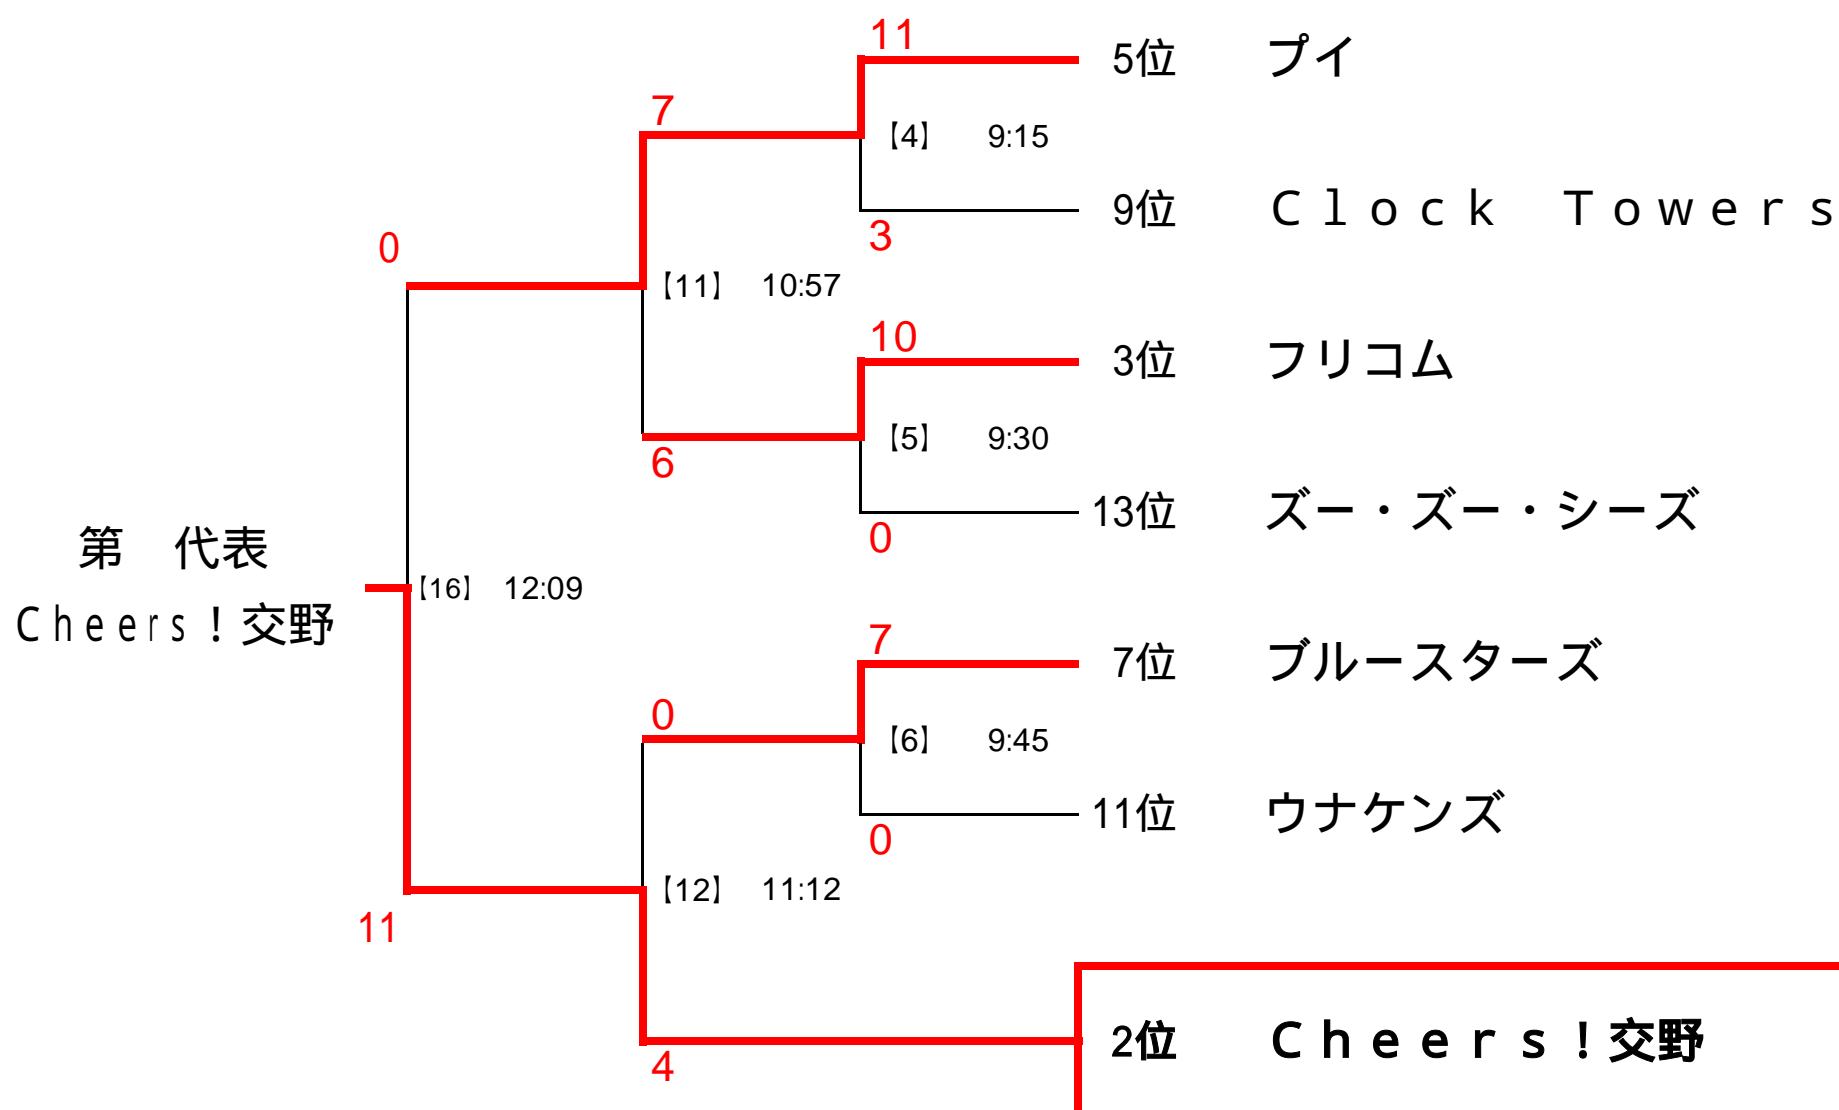

日曜日のグループ代表決定戦へ進出

(得失点により 8位 ~ 14位の順位決定)

2006年7月9日(日)
 予選グループA組 代表決定戦 (会場: 第1コート)

試合時間は 6分 - 1分 - 6分

《 順位は初日の試合の得失点差により決定 》
 ...カップトーナメントより / ...リベンジマッチより

予選順位

2006年7月9日(日)
 予選グループB組 代表決定戦 (会場: 第2コート)

試合時間は 6分 - 1分 - 6分

《 順位は初日の試合の得失点差により決定 》
 ...カップトーナメントより / ...リベンジマッチより

予選順位

2006年7月9日(日)
 予選グループC組 代表決定戦 (会場: 第3コート)

試合時間は 6分 - 1分 - 6分

《 順位は初日の試合の得失点差により決定 》
 ...カップトーナメントより / ...リベンジマッチより

予選順位

2006年7月9日(日)
 予選グループD組 代表決定戦 (会場: 第4コート)