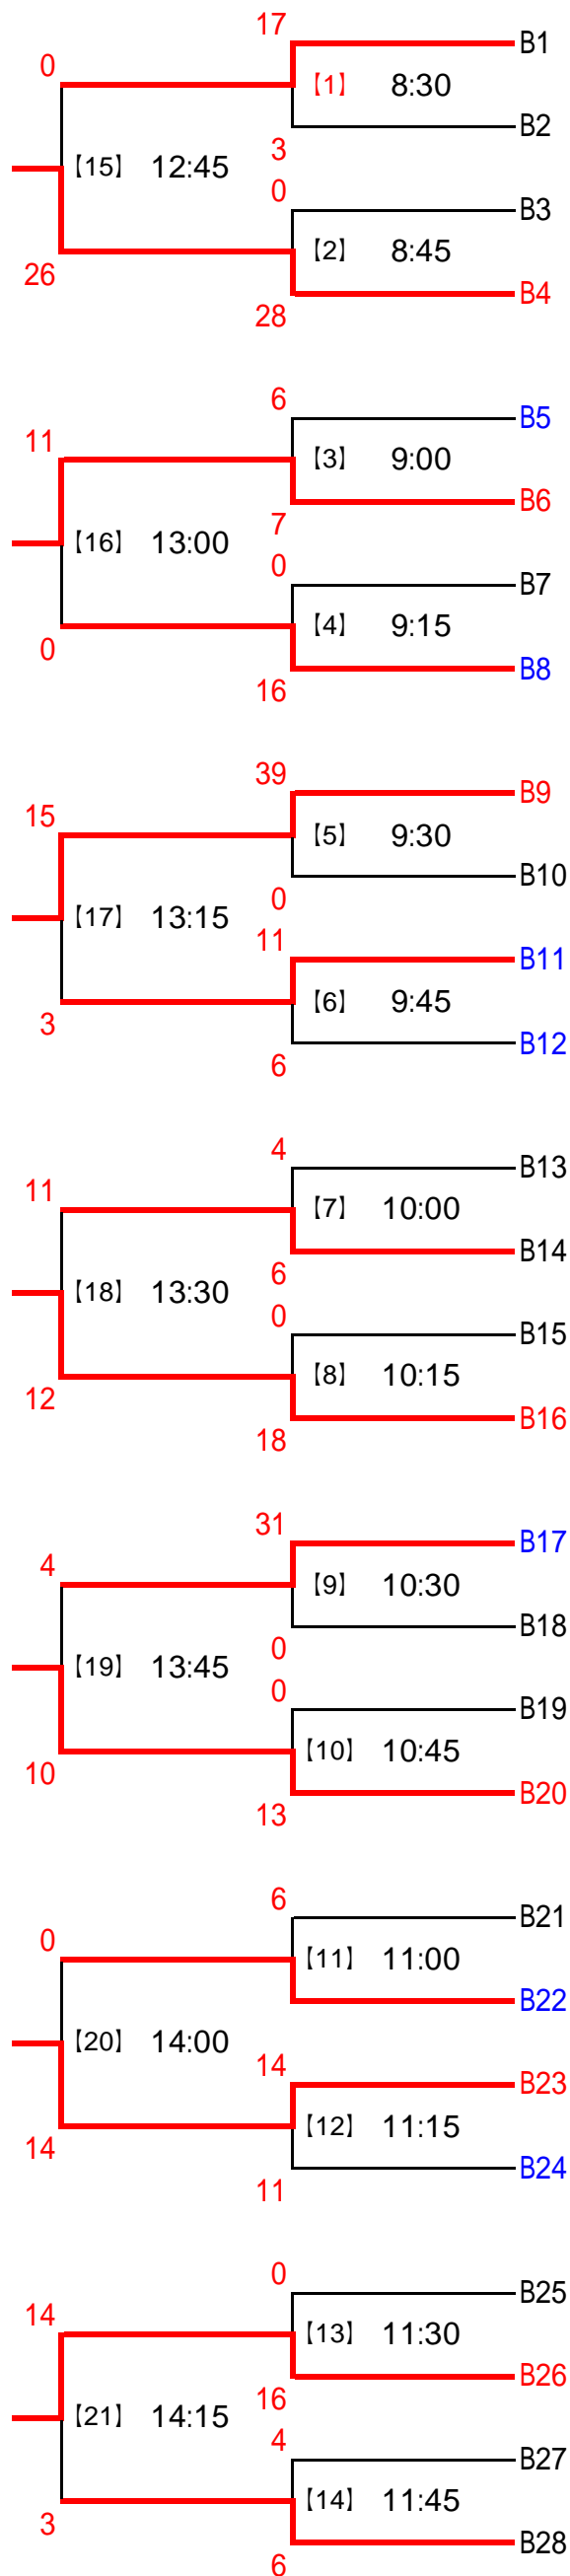

2006年7月8日(土) 予選グループB組 (会場: 第2コート)

試合時間は カップトーナメント = 6分 - 1分 - 6分 / リベンジマッチ = 6分1本勝負

カップトーナメント

6分 - 1分 - 6分

チーム名

(住所)

リベンジマッチ

6分1本勝負

日曜日のグループ代表決定戦へ進出

(得失点により1位〜7位の順位決定)

日曜日のグループ代表決定戦へ進出

(得失点により8位〜14位の順位決定)