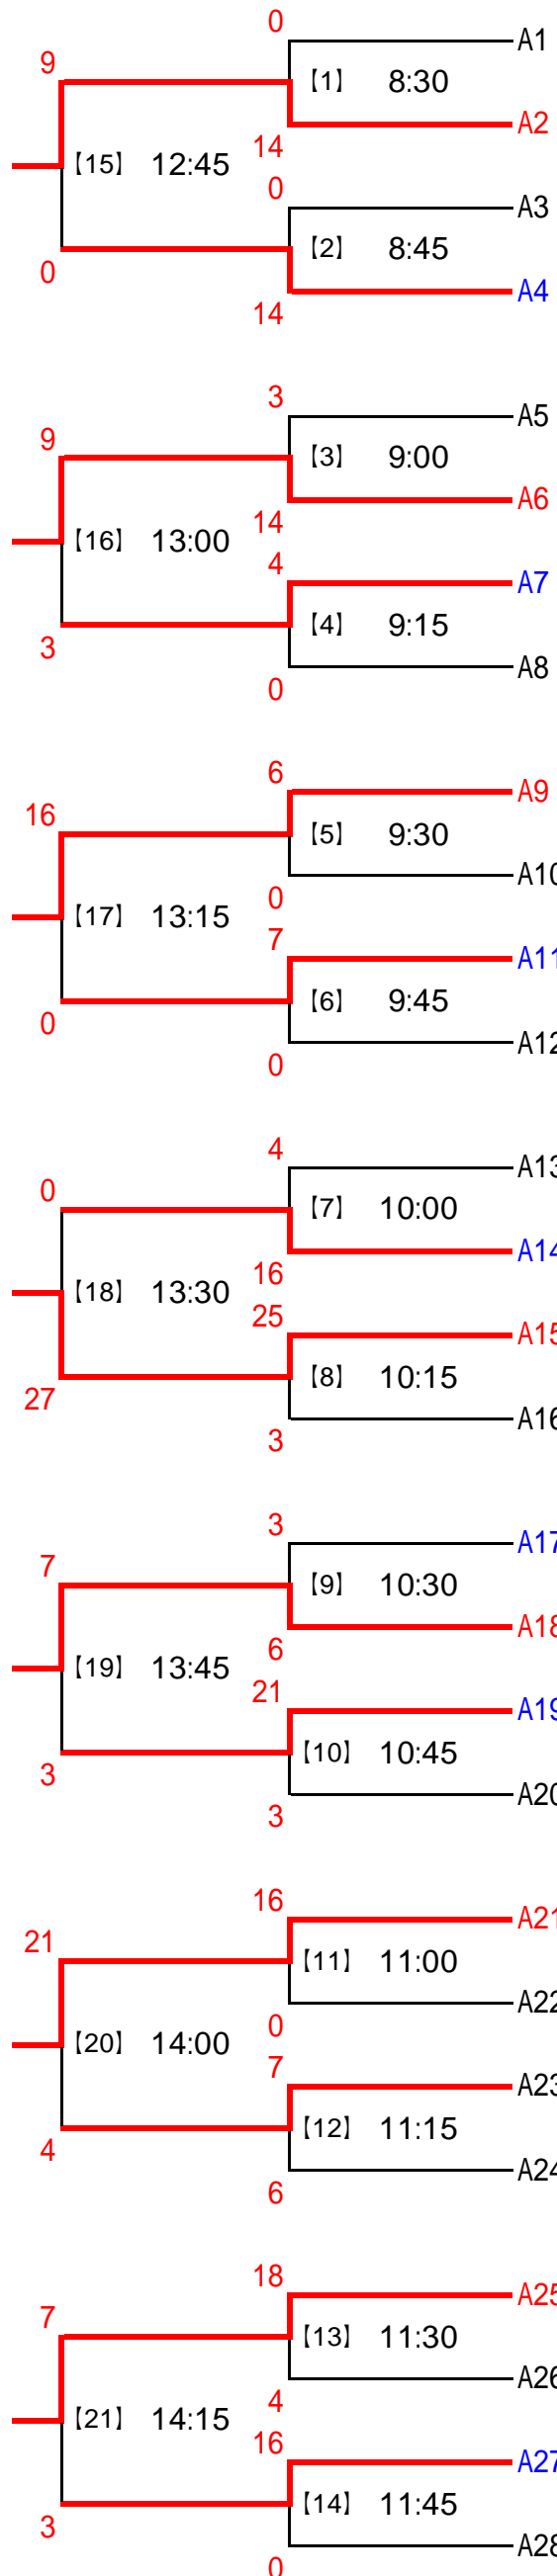

2006年7月8日(土) 予選グループA組 (会場: 第1コート)

試合時間は カップトーナメント = 6分 - 1分 - 6分 / リベンジマッチ = 6分1本勝負

カップトーナメント

6分 - 1分 - 6分

チーム名

(住所)

リベンジマッチ

6分1本勝負

日曜日のグループ代表決定戦へ進出

(得失点により1位) (7位の順位決定)

日曜日のグループ代表決定戦へ進出

(得失点により8位) (14位の順位決定)

- A1 T.A.D. (福井県小浜市)
- A2 フリコム (京都市中京区)
- A3 Viejo Verde (京都府舞鶴市)
- A4 ウナケنز (京都市下京区)
- A5 みやま荘 (大阪府交野市)
- A6 元祖!パチパチ馬之介 (大阪市北区)
- A7 ズー・ズー・シーズ (福井県高浜町)
- A8 ゲッパス (京都府相楽郡)
- A9 シュレーディンガー方程式 (名古屋市緑区)
- A10 Murapons (大阪府高槻市)
- A11 TAKESHIDAKE (福井県おおい町)
- A12 オッパーズ (愛知県岡崎市)
- A13 たけのこボンバー (大阪府高槻市)
- A14 交野クリヒサハウジングス (大阪府守口市)
- A15 GT-10 (福井県高浜町)
- A16 びわこの (大阪市鶴見区)
- A17 HOSEI Univ. (東京都八王子市)
- A18 ブルースターズ (京都市西京区)
- A19 G.B.F.T (岐阜県長良校前町)
- A20 高浜うごけんず (福井県高浜町)
- A21 Cheers! 交野 (大阪府交野市)
- A22 ピーター・倉内 (岐阜県関ヶ原町)
- A23 FANT (福井県おおい町)
- A24 のぞき屋 (岐阜県不動町)
- A25 プイ (京都市西京区)
- A26 白狼クラブ (愛知県豊田市)
- A27 Clock towers (京都市右京区)
- A28 ACライト (大阪市東成区)

- 【16】敗者 ズー・ズー・シーズ
- 【1】敗者
- 【2】敗者
- 【15】敗者 ウナケنز
- 【3】敗者
- 【4】敗者
- 【18】敗者 交野クリヒサハウジングス
- 【5】敗者
- 【6】敗者
- 【17】敗者 TAKESHIDAKE
- 【7】敗者
- 【8】敗者
- 【20】敗者 FANT
- 【9】敗者
- 【10】敗者
- 【21】敗者 Clock towers
- 【11】敗者
- 【12】敗者
- 【19】敗者 G.B.F.T
- 【13】敗者
- 【14】敗者