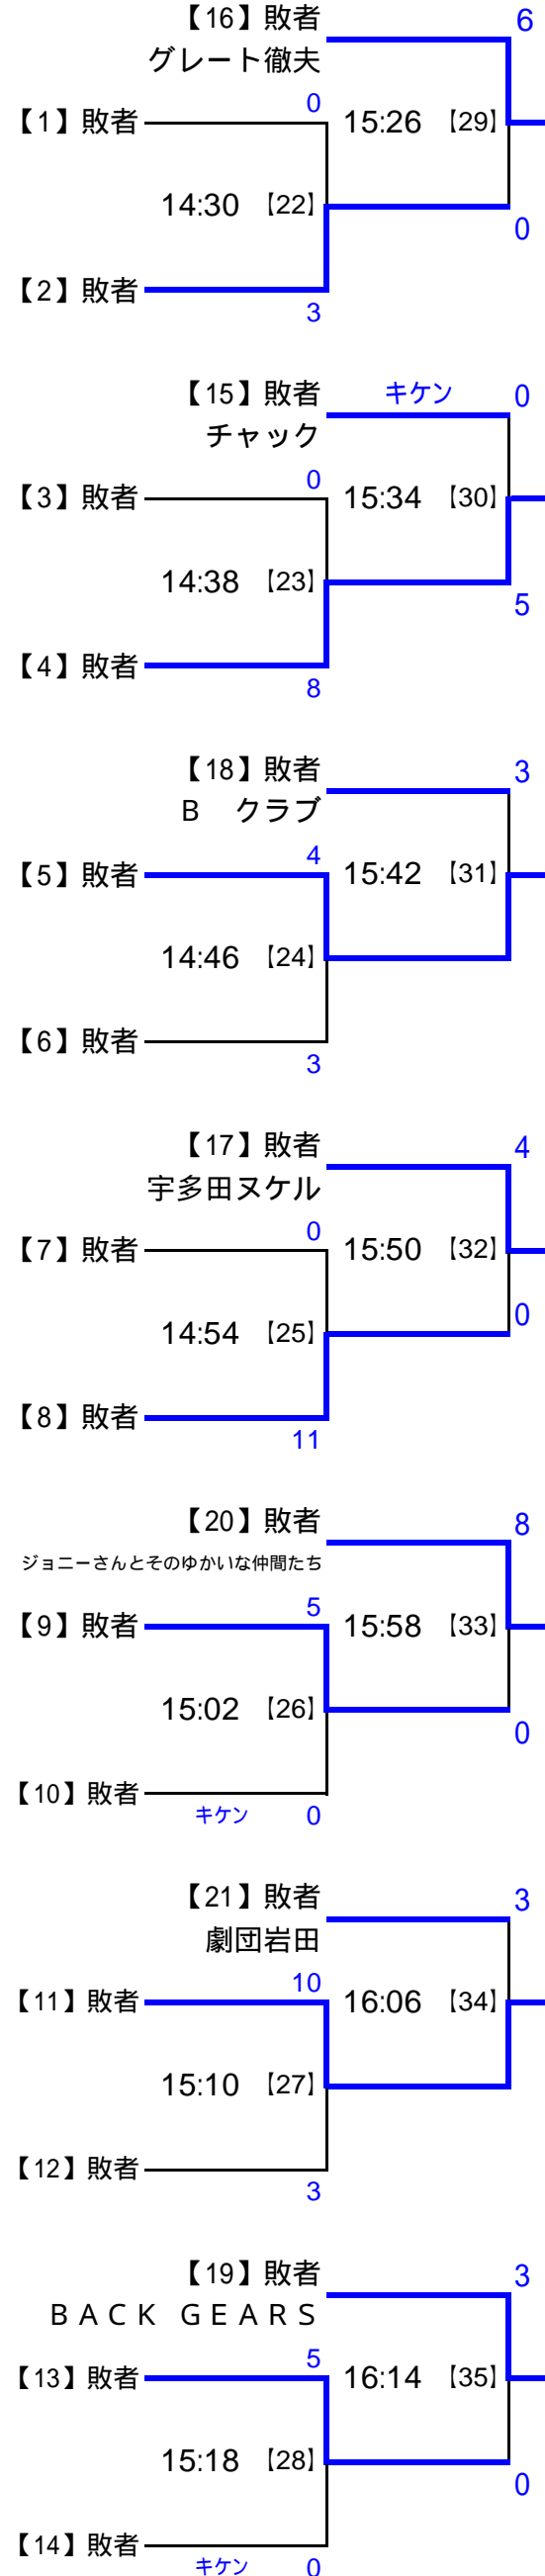

日曜日のグループ代表決定戦へ進出

(得失点により 8位 ~ 14位の順位決定)