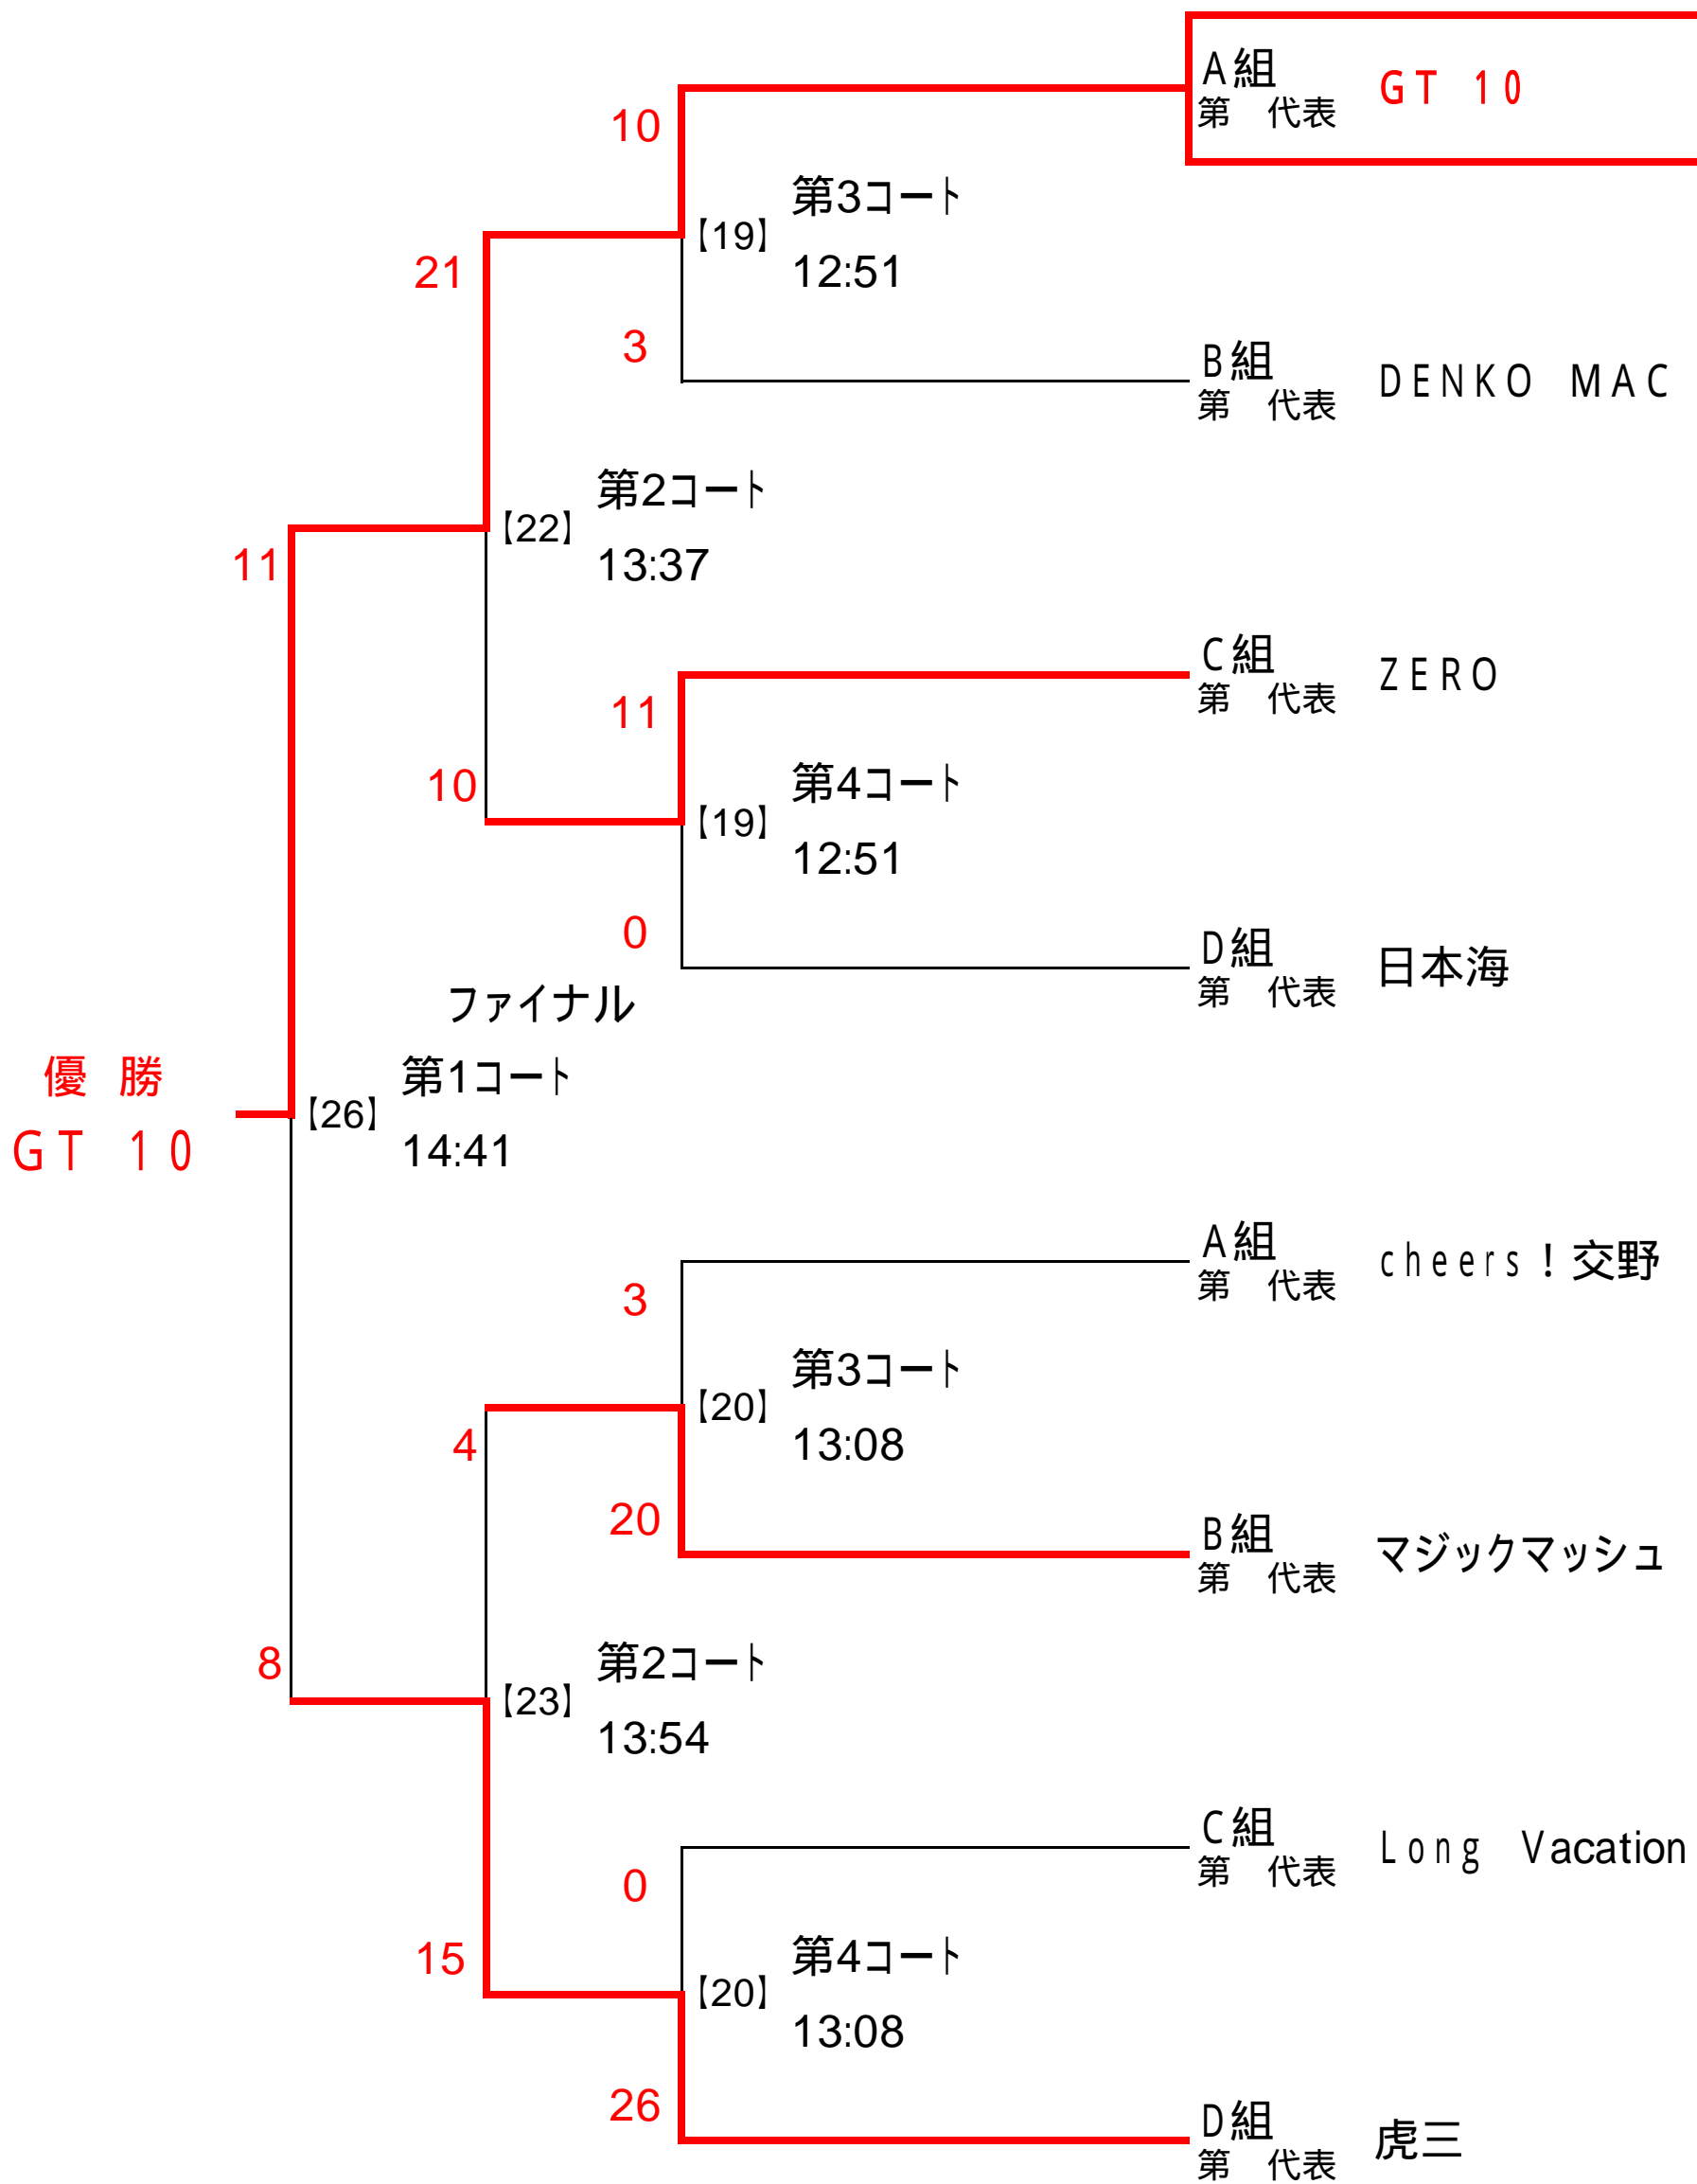

《 順位は初日の試合の得失点差により決定 》
 ...カップトーナメントより / ...リベンジマッチより

予選順位

2006年7月9日(日)
 予選グループC組 代表決定戦 (会場: 第3コート)

試合時間は 6分 - 1分 - 6分

《 順位は初日の試合の得失点差により決定 》
 ...カップトーナメントより / ...リベンジマッチより

予選順位

2006年7月9日(日)
 予選グループD組 代表決定戦 (会場: 第4コート)

試合時間は 6分 - 1分 - 6分

《 順位は初日の試合の得失点差により決定 》
 ...カップトーナメントより / ...リベンジマッチより

予選順位

2006年7月9日(日)
決勝トーナメント

試合時間は7分 - 1分 - 7分

2006年7月9日(日)

LADY S match 試合時間は6分 - 1分 - 6分

OVER 35 試合時間は6分 - 1分 - 6分