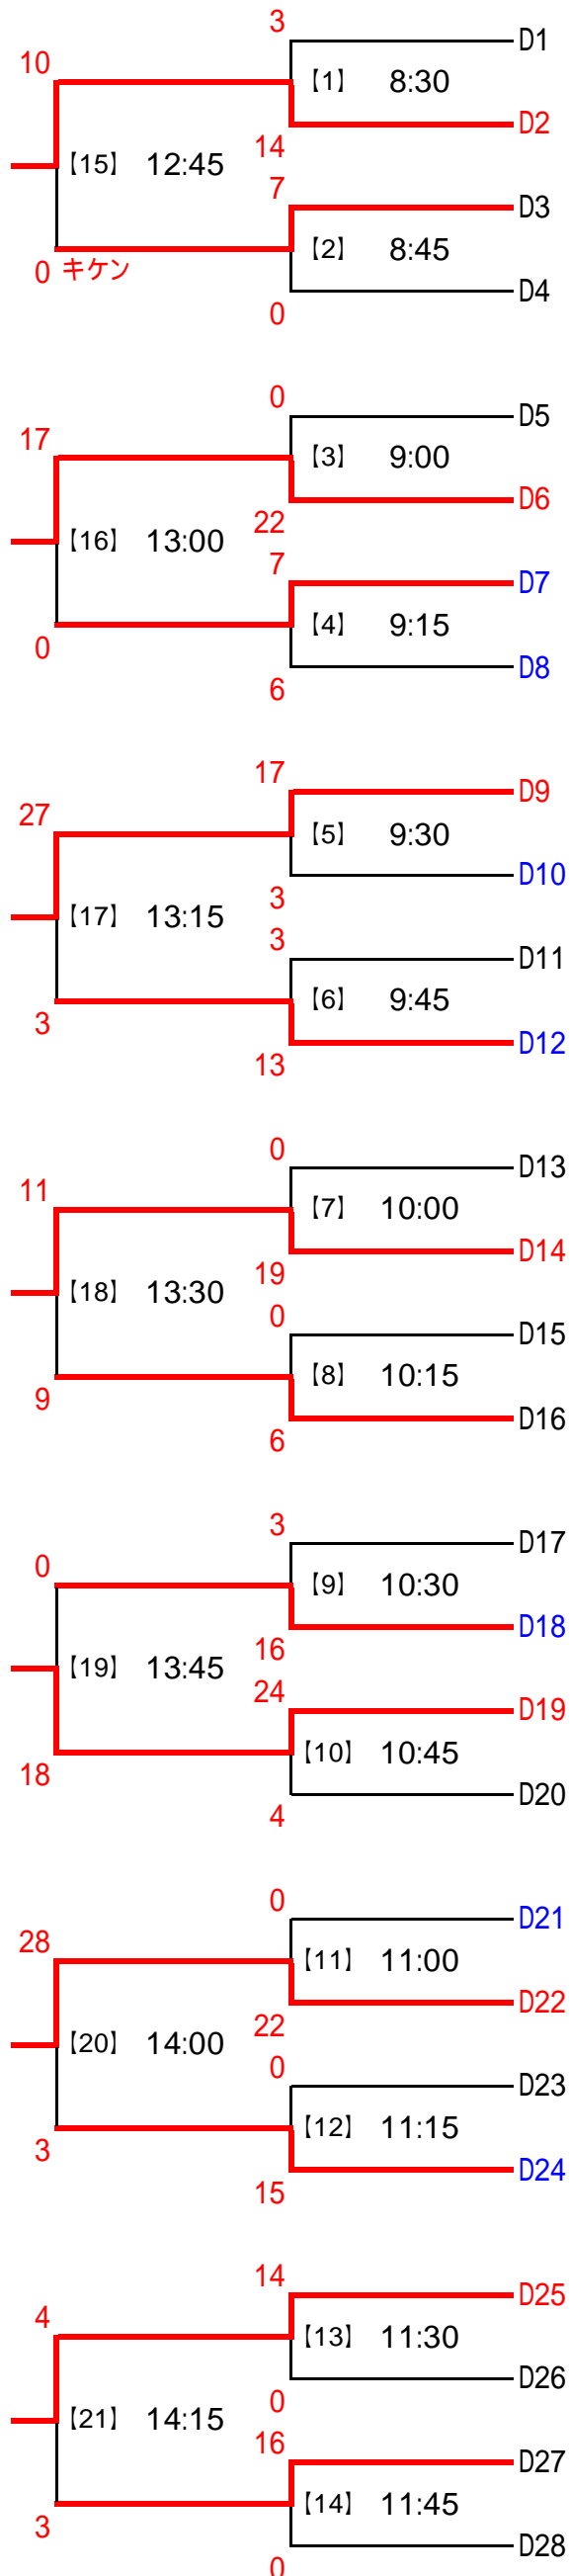

2006年7月8日(土) 予選グループD組 (会場: 第4コート)

試合時間は カップトーナメント = 6分 - 1分 - 6分 / リベンジマッチ = 6分1本勝負

カップトーナメント

6分 - 1分 - 6分

チーム名 (住所)

リベンジマッチ

6分1本勝負

日曜日のグループ代表決定戦へ進出

(得失点により 1位 ~ 7位の順位決定)

- D1 東レ滋賀 (滋賀県大津市)
- D2 牛々亭 (京都市中京区)
- D3 チャック (福井県若狭町)
- D4 トイモーイ (京都府舞鶴市)
- D5 KING OF マセガKINGS (福井県高浜町)
- D6 B-DASH (京都府綾部市)
- D7 グレート徹夫 (名古屋市守山区)
- D8 レッドジャージクラブ (京都市南区)
- D9 日本海 (福井県高浜町)
- D10 ICCHU (大阪府交野市)
- D11 ちーむ暇つぶし (京都市伏見区)
- D12 宇多田ヌケル (愛知県稲沢市)
- D13 ピュアハート(笑) (福井県敦賀市)
- D14 岡谷雑技団 (滋賀県湖南市)
- D15 カピパラーズ (名古屋市緑区)
- D16 Bクラブ (京都府長岡京市)
- D17 あつまり隊 (京都府舞鶴市)
- D18 BACK GEARS (兵庫県西宮市)
- D19 大飯ブラックス (福井県おおい町)
- D20 中上セクシズ (愛知県豊明市)
- D21 FIVE-TEN (福井県小浜市)
- D22 虎三 (東京都港区)
- D23 NALU (静岡県浜松市)
- D24 ジョニーさんとそのゆかいな仲間たち (京都市山科区)
- D25 ボンバーズ (愛知県岡崎市)
- D26 ナチュラルチーズ (滋賀県東近江市)
- D27 劇団岩田 (京都市中京区)
- D28 ブロッコリーズ (京都市北区)