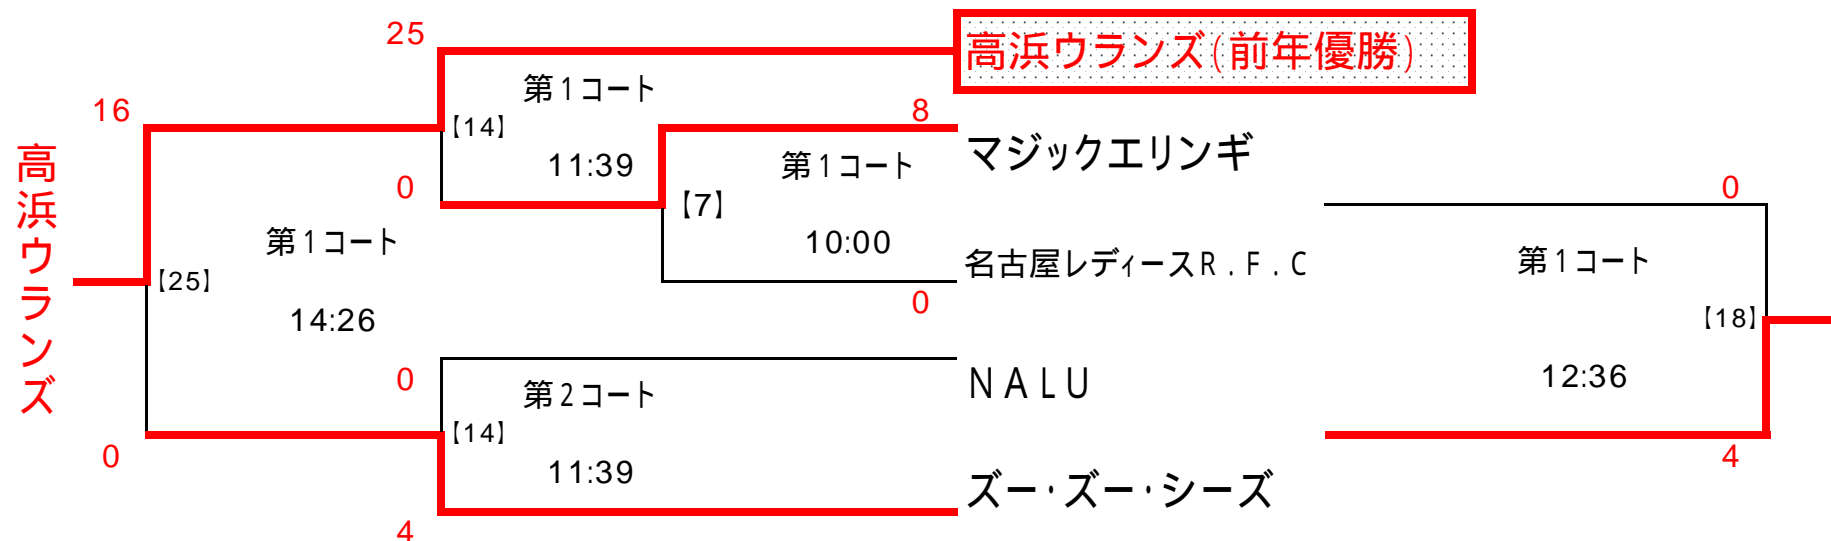

《 順位は初日の試合の得失点差により決定 》
 ...カップトーナメントより / ...リベンジマッチより

予選順位

2006年7月9日(日)
 予選グループC組 代表決定戦 (会場: 第3コート)

試合時間は 6分 - 1分 - 6分

《 順位は初日の試合の得失点差により決定 》
 ...カップトーナメントより / ...リベンジマッチより

予選順位

2006年7月9日(日)
 予選グループD組 代表決定戦 (会場: 第4コート)

試合時間は 6分 - 1分 - 6分

《 順位は初日の試合の得失点差により決定 》
 ...カップトーナメントより / ...リベンジマッチより

予選順位

2006年7月9日(日)
決勝トーナメント

試合時間は7分 - 1分 - 7分

2006年7月9日(日)

LADY S match 試合時間は6分 - 1分 - 6分

OVER 35 試合時間は6分 - 1分 - 6分

KIDS GAME 試合時間は4分 - 2分 - 4分

予選リーグ

【チーム名】	高濱ラグビースクール	砺波ラグビースポーツ少年団	海人和田	勝	負	得失点	順位
A組 第1コート	高濱ラグビースクール	第 試合 10:15 3 - 4 x	第 試合 11:27 3 - 6 x	0	2	-4	3
	砺波ラグビースポーツ少年団	【8】 4 - 3	第 試合 12:24 3 - 0	2	0	4	1
	海人和田	【13】 6 - 3	【17】 0 - 3 x	1	1	0	2
【チーム名】	小浜ラグビースクール	kiwi S	和田マリツ	勝	負	得失点	順位
B組 第2コート	小浜ラグビースクール	第 試合 10:15 3 - 8 x	第 試合 11:27 0 - 4 x	0	2	-9	3
	kiwi S	【8】 8 - 3	第 試合 12:24 3 - 0	2	0	8	1
	和田マリツ	【13】 4 - 0	【17】 0 - 3 x	1	1	1	2