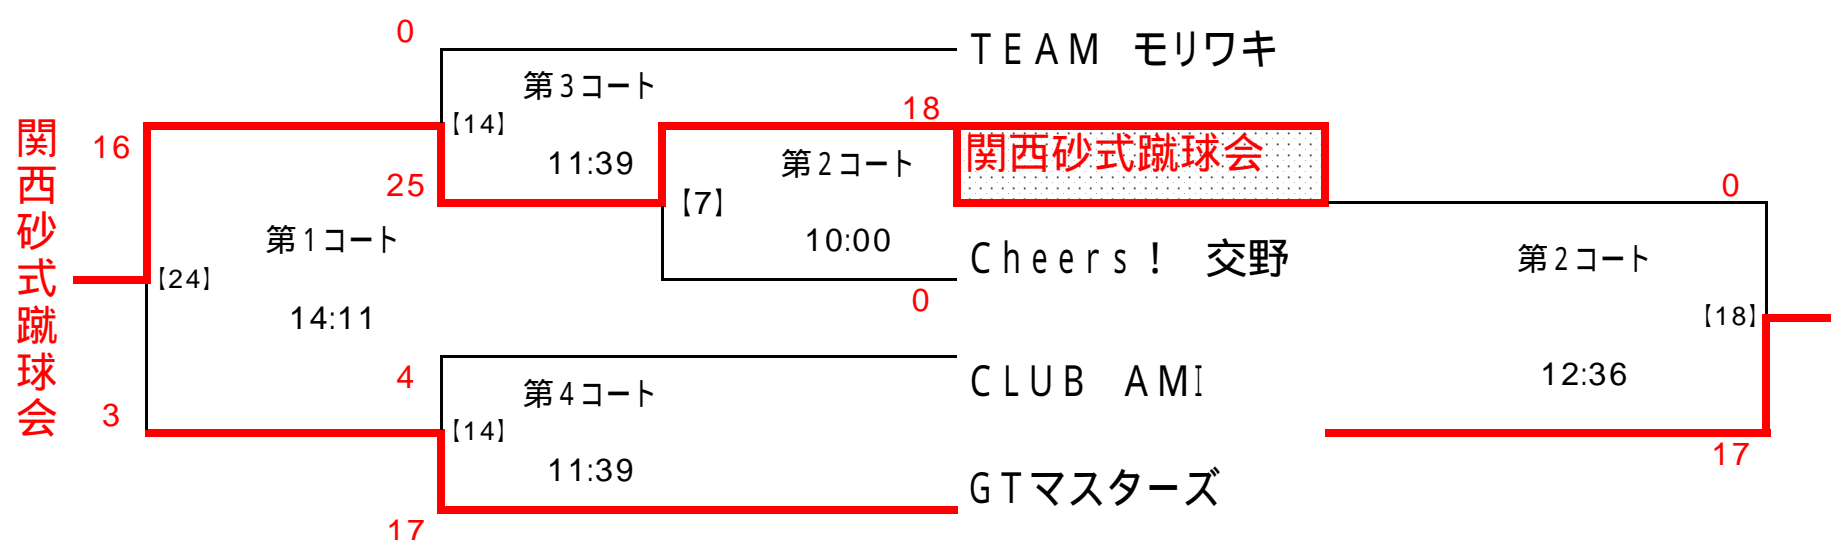

《 順位は初日の試合の得失点差により決定 》
 ...カップトーナメントより / ...リベンジマッチより

予選順位

2006年7月9日(日)
 予選グループC組 代表決定戦 (会場: 第3コート)

試合時間は 6分 - 1分 - 6分

《 順位は初日の試合の得失点差により決定 》
 ...カップトーナメントより / ...リベンジマッチより

予選順位

2006年7月9日(日)
 予選グループD組 代表決定戦 (会場: 第4コート)

試合時間は 6分 - 1分 - 6分

《 順位は初日の試合の得失点差により決定 》
 ...カップトーナメントより / ...リベンジマッチより

予選順位

2006年7月9日(日)
決勝トーナメント

試合時間は7分 - 1分 - 7分

2006年7月9日(日)

LADY S match 試合時間は6分 - 1分 - 6分

OVER 35 試合時間は6分 - 1分 - 6分

KIDS GAME 試合時間は4分 - 2分 - 4分

予選リーグ

【チーム名】	高濱ラグビースクール	砺波ラグビースポーツ少年団	海人和田	勝	負	得失点	順位
A組 第1コート	高濱ラグビースクール	第 試合 10:15 3 - 4 x	第 試合 11:27 3 - 6 x	0	2	-4	3
	砺波ラグビースポーツ少年団	【8】 4 - 3	第 試合 12:24 3 - 0	2	0	4	1
	海人和田	【13】 6 - 3	【17】 0 - 3 x	1	1	0	2
【チーム名】	小浜ラグビースクール	kiwi S	和田マリツ	勝	負	得失点	順位
B組 第2コート	小浜ラグビースクール	第 試合 10:15 3 - 8 x	第 試合 11:27 0 - 4 x	0	2	-9	3
	kiwi S	【8】 8 - 3	第 試合 12:24 3 - 0	2	0	8	1
	和田マリツ	【13】 4 - 0	【17】 0 - 3 x	1	1	1	2