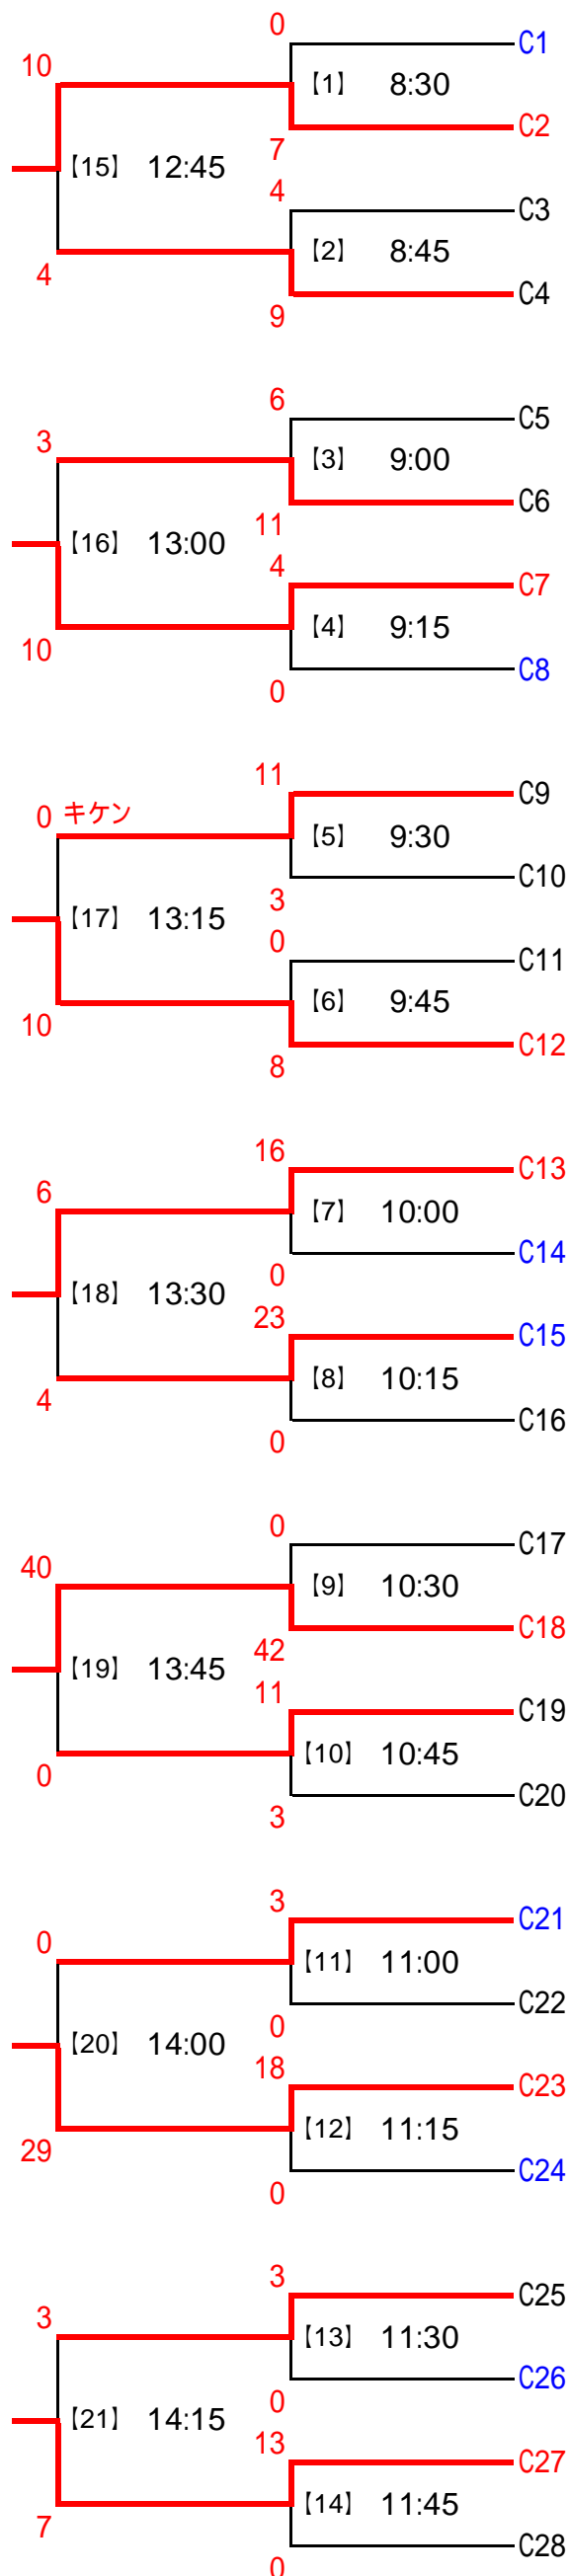

2006年7月8日(土) 予選グループC組 (会場: 第3コート)

試合時間は カップトーナメント = 6分 - 1分 - 6分 / リベンジマッチ = 6分1本勝負

カップトーナメント

6分 - 1分 - 6分

チーム名 (住所)

リベンジマッチ

6分1本勝負

日曜日のグループ代表決定戦へ進出

(得失点により 1位) ~ (7位の順位決定)

日曜日のグループ代表決定戦へ進出

(得失点により 8位) ~ (14位の順位決定)