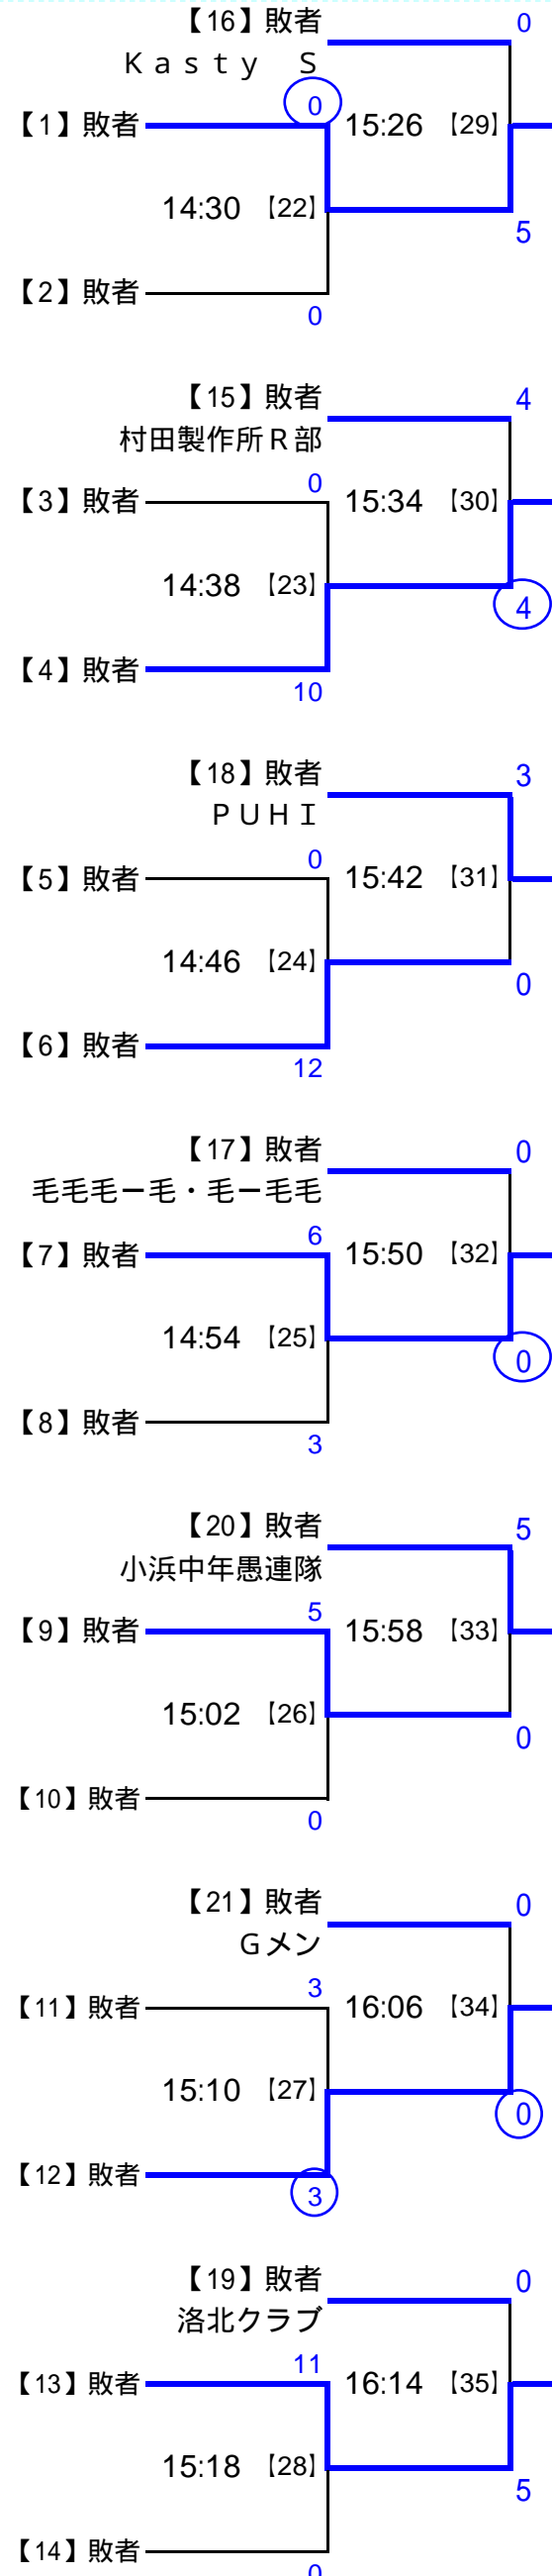

- タマゴアレルギー (京都府亀岡市)
- TKP (福井県高浜町)
- TEAM BOMBER (京都府舞鶴市)
- 村田製作所R部 (滋賀県湖南市)
- マジックエリンギ (大阪府堺市)
- Kasty S (京都市左京区)
- くさMEN S (福井県高浜町)
- Mr. マグ・マッキン S (京都市南区)
- 毛毛毛ー毛・毛ー毛毛 (福井県高浜町)
- Z・R・F・C・7 (名古屋市北区)
- ゆうぱりクラブ (大阪府枚方市)
- BAGUS (静岡県浜松市)
- Long Vacation (愛知県日進市)
- グラスルーツ カリビアン (大阪府大東市)
- PUHI (福井県高浜町)
- 名古屋レディースR.F.C (愛知県弥富市)
- ヤンキーズ (福井県鯖江市)
- ZERO (神戸市垂水区)
- 洛北クラブ (京都市中京区)
- 復活!正義の味方サンダーV (大阪府高槻市)
- 小浜中年愚連隊 (福井県おおい町)
- てらべっぴん (滋賀県野洲市)
- エンジン (神奈川県横浜市)
- チーム・チョコリ (京都市中京区)
- Gメン (福井県小浜市)
- TOYOTA BAMBIS (名古屋市緑区)
- Golden Bridges (奈良県橿原市)
- Blue Topaz (滋賀県栗東市)