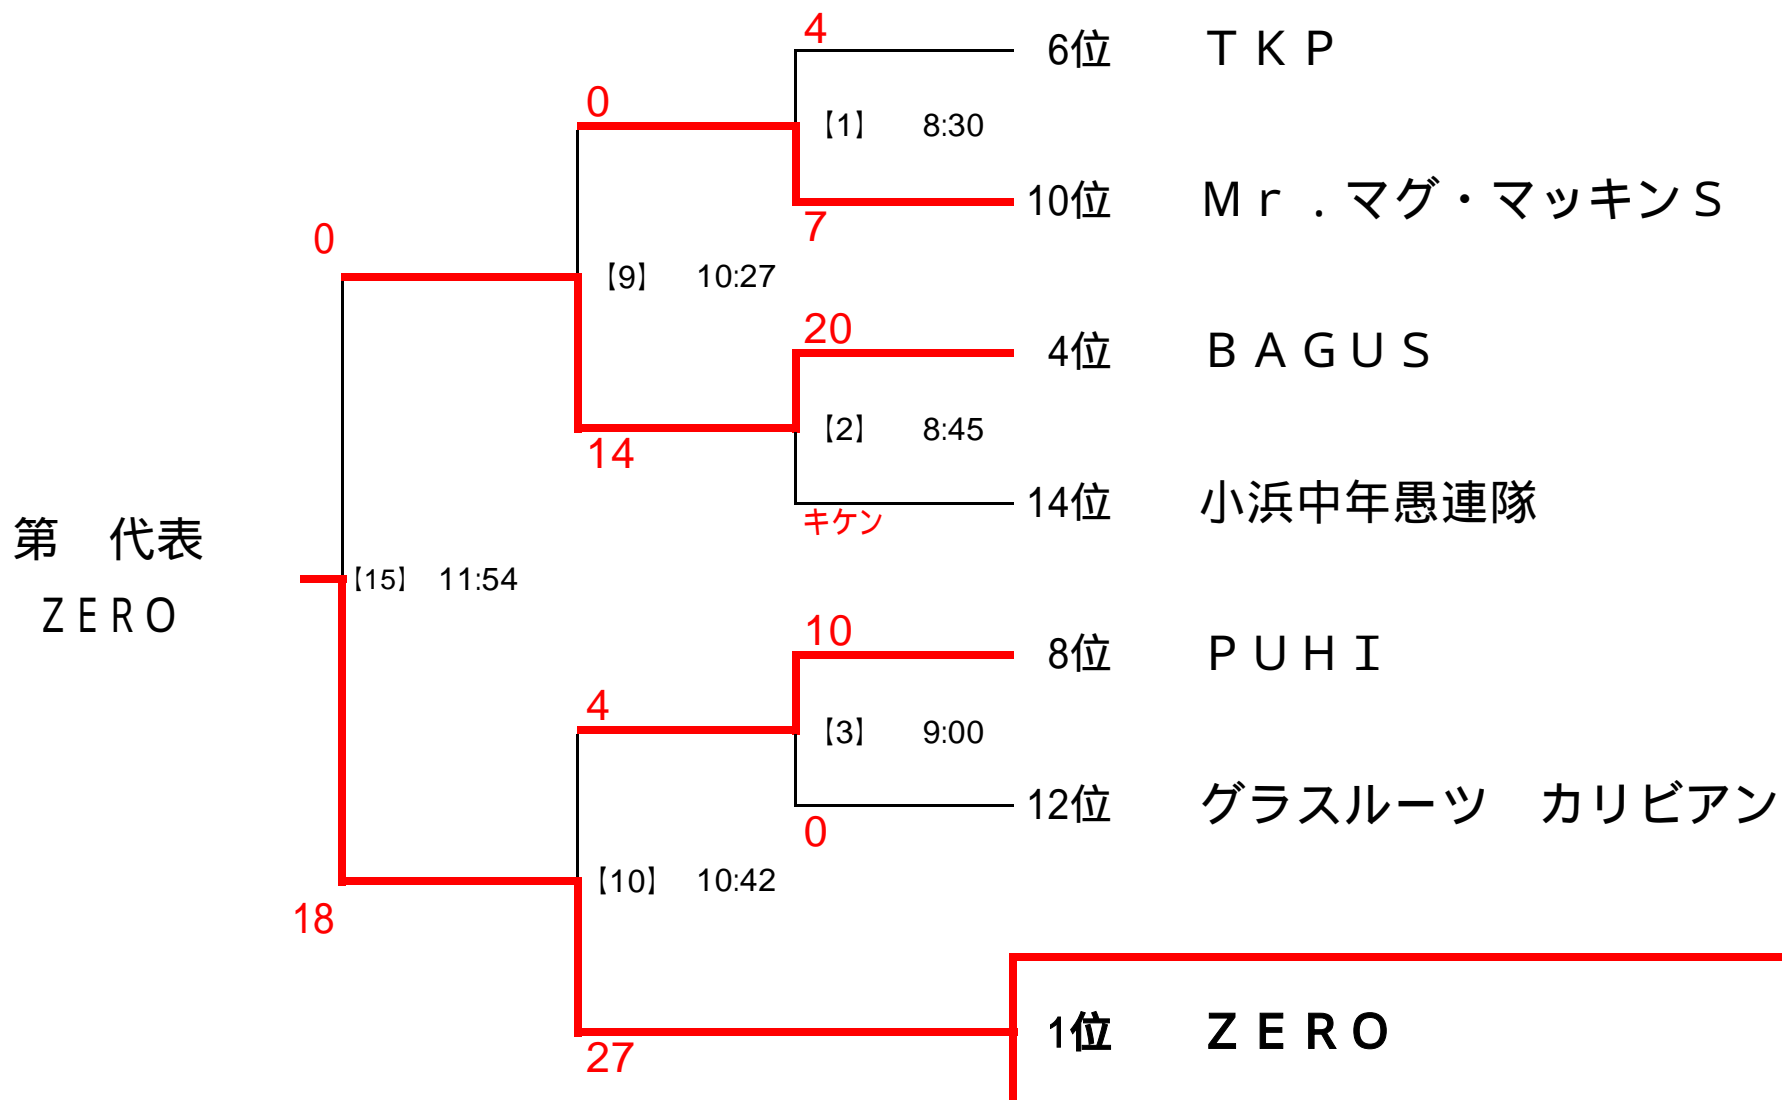

日曜日のグループ代表決定戦へ進出

(得失点により 8位 ~ 14位の順位決定)

2006年7月9日(日)
 予選グループA組 代表決定戦 (会場: 第1コート)

試合時間は 6分 - 1分 - 6分

《 順位は初日の試合の得失点差により決定 》
 ...カップトーナメントより / ...リベンジマッチより

予選順位

2006年7月9日(日)
 予選グループB組 代表決定戦 (会場: 第2コート)

試合時間は 6分 - 1分 - 6分

《 順位は初日の試合の得失点差により決定 》
 ...カップトーナメントより / ...リベンジマッチより

予選順位

2006年7月9日(日)
 予選グループC組 代表決定戦 (会場: 第3コート)

試合時間は 6分 - 1分 - 6分

《 順位は初日の試合の得失点差により決定 》
 ...カップトーナメントより / ...リベンジマッチより

予選順位

2006年7月9日(日)
 予選グループD組 代表決定戦 (会場: 第4コート)