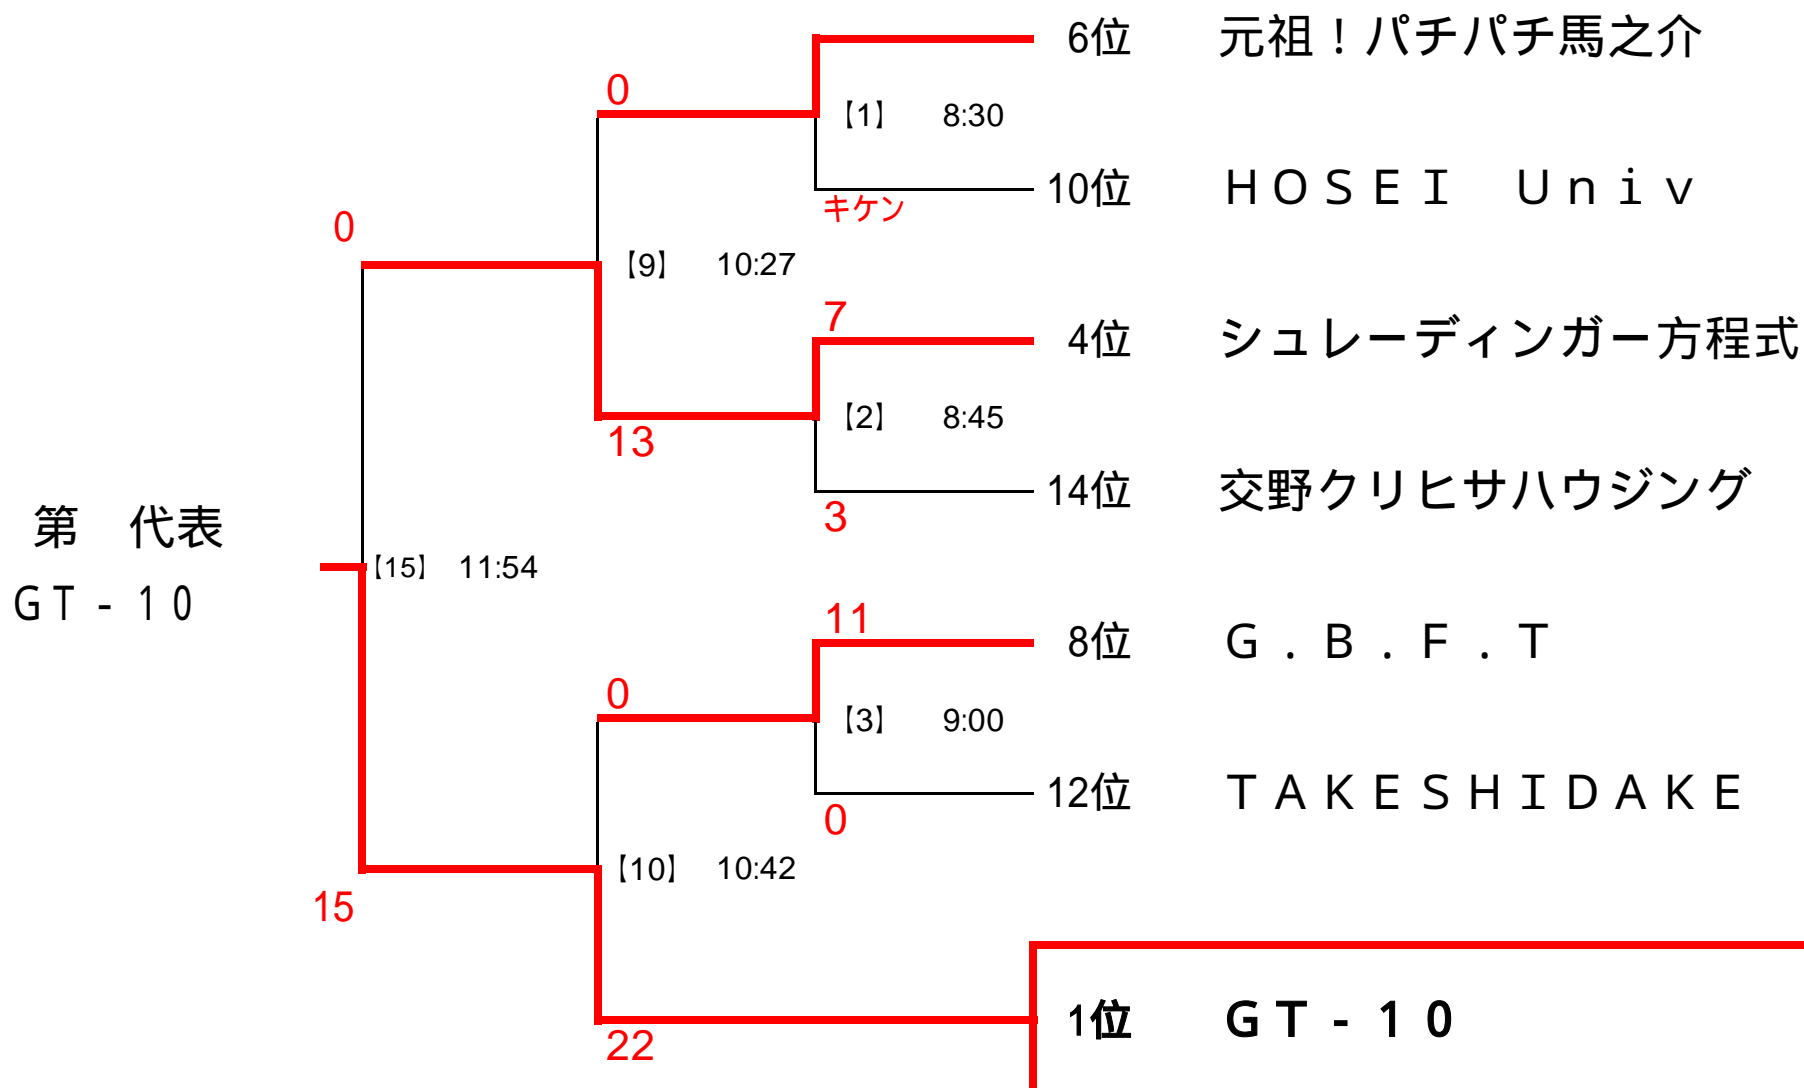

日曜日のグループ代表決定戦へ進出

(得失点により 8位 ~ 14位の順位決定)

2006年7月9日(日)
 予選グループA組 代表決定戦 (会場: 第1コート)

試合時間は 6分 - 1分 - 6分

《 順位は初日の試合の得失点差により決定 》
 ...カップトーナメントより / ...リベンジマッチより

予選順位

2006年7月9日(日)
 予選グループB組 代表決定戦 (会場: 第2コート)

試合時間は 6分 - 1分 - 6分