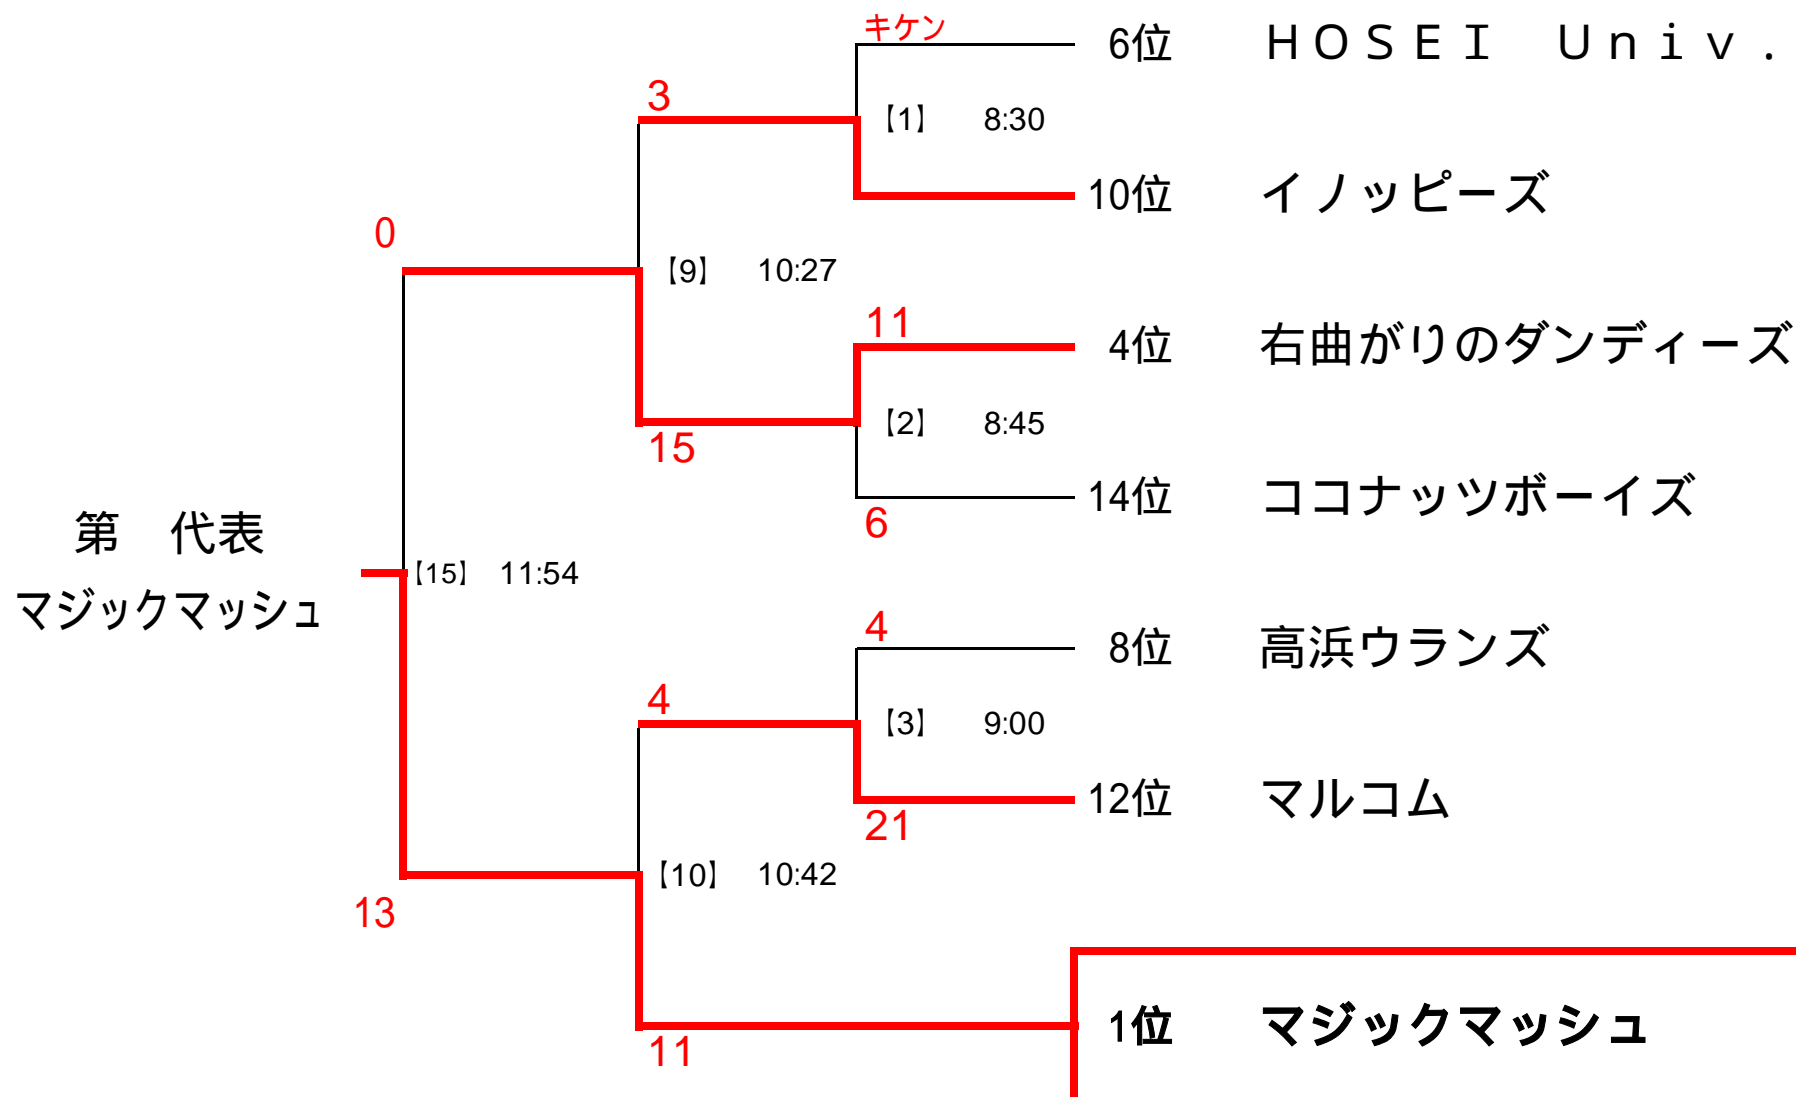

2006年7月9日(日)
予選グループB組 代表決定戦 (会場: 第2コート)

試合時間は 6分 - 1分 - 6分

《 順位は初日の試合の得失点差により決定 》
...カップトーナメントより / ...リベンジマッチより

予選順位