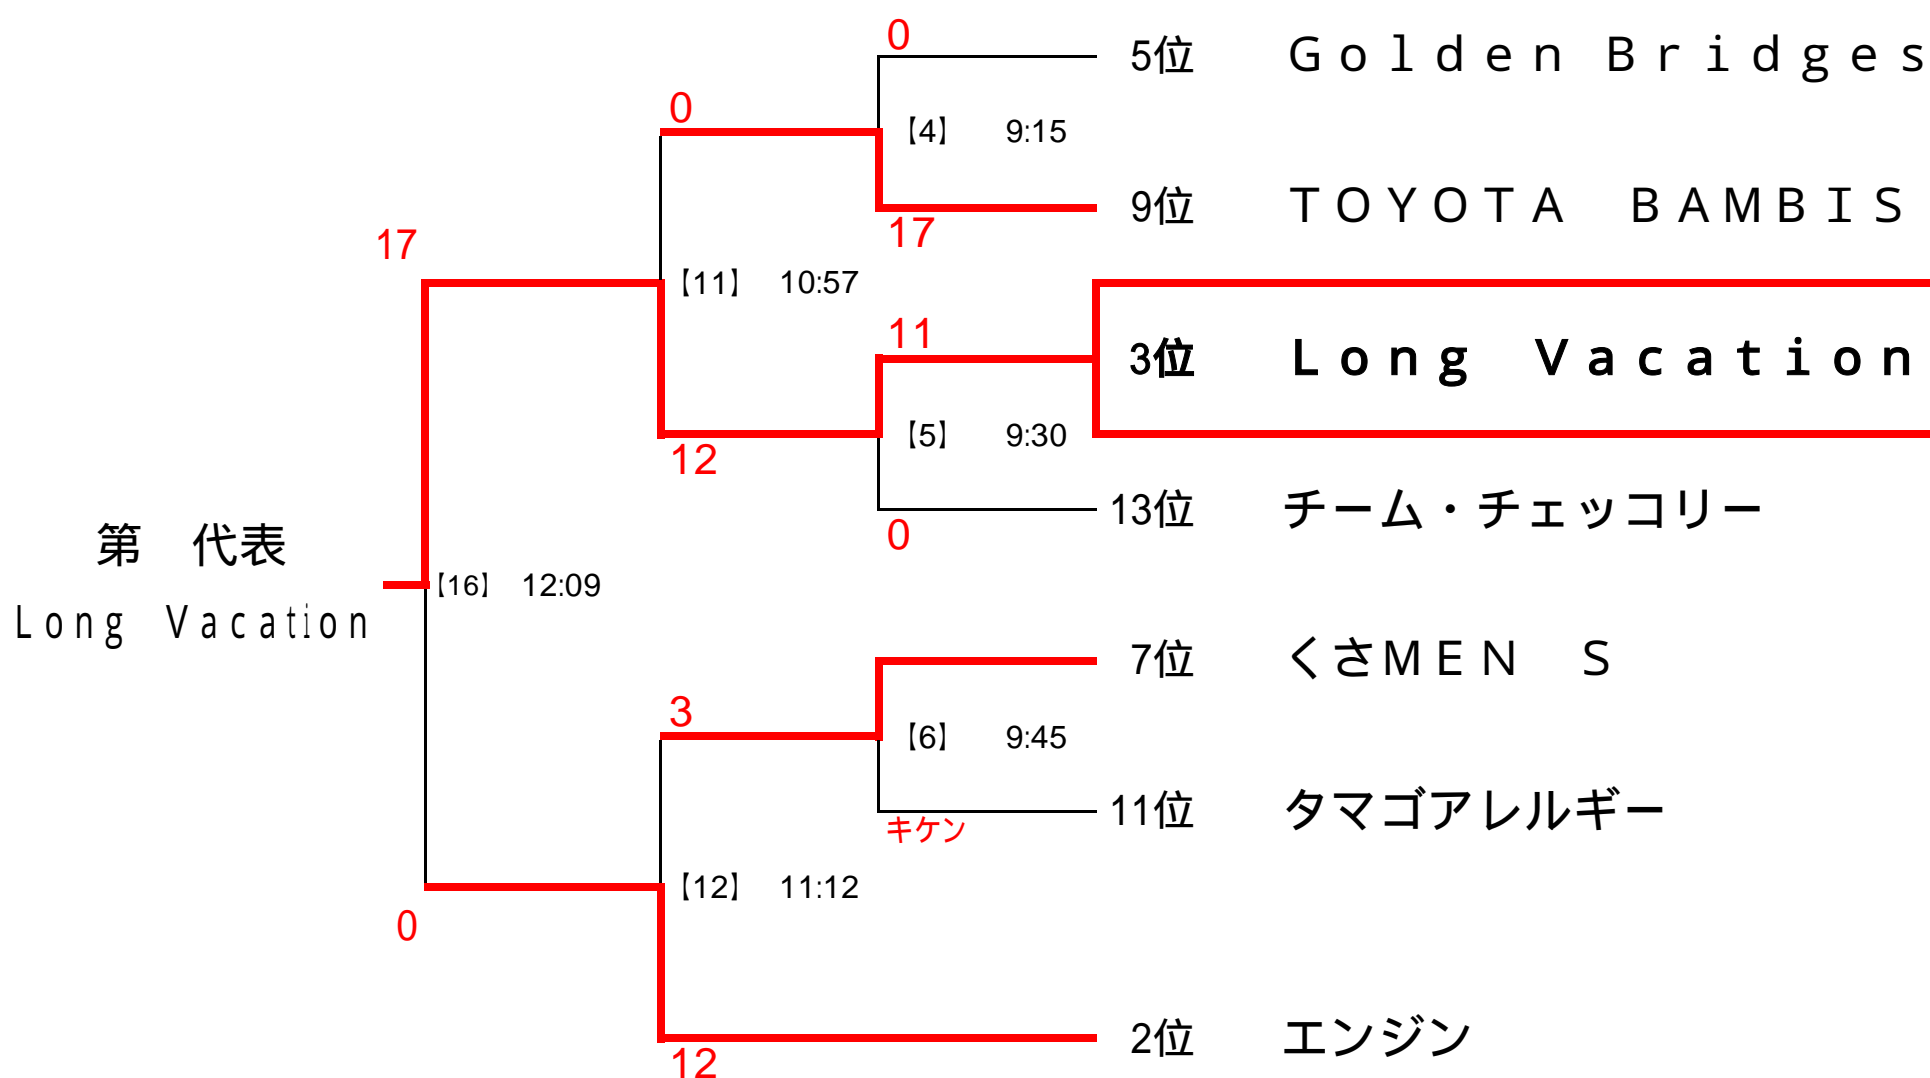

日曜日のグループ代表決定戦へ進出

(得失点により 8位 ~ 14位の順位決定)

2006年7月9日(日)
 予選グループA組 代表決定戦 (会場: 第1コート)

試合時間は 6分 - 1分 - 6分

《 順位は初日の試合の得失点差により決定 》
 ...カップトーナメントより / ...リベンジマッチより

予選順位

2006年7月9日(日)
 予選グループB組 代表決定戦 (会場: 第2コート)

試合時間は 6分 - 1分 - 6分

《 順位は初日の試合の得失点差により決定 》
 ...カップトーナメントより / ...リベンジマッチより

予選順位

2006年7月9日(日)
 予選グループC組 代表決定戦 (会場: 第3コート)

試合時間は 6分 - 1分 - 6分

《 順位は初日の試合の得失点差により決定 》
 ...カップトーナメントより / ...リベンジマッチより

予選順位

2006年7月9日(日)
 予選グループD組 代表決定戦 (会場: 第4コート)

試合時間は 6分 - 1分 - 6分

《 順位は初日の試合の得失点差により決定 》
 ...カップトーナメントより / ...リベンジマッチより

予選順位

2006年7月9日(日)
決勝トーナメント

試合時間は7分 - 1分 - 7分

2006年7月9日(日)

LADY S match 試合時間は6分 - 1分 - 6分

OVER 35 試合時間は6分 - 1分 - 6分