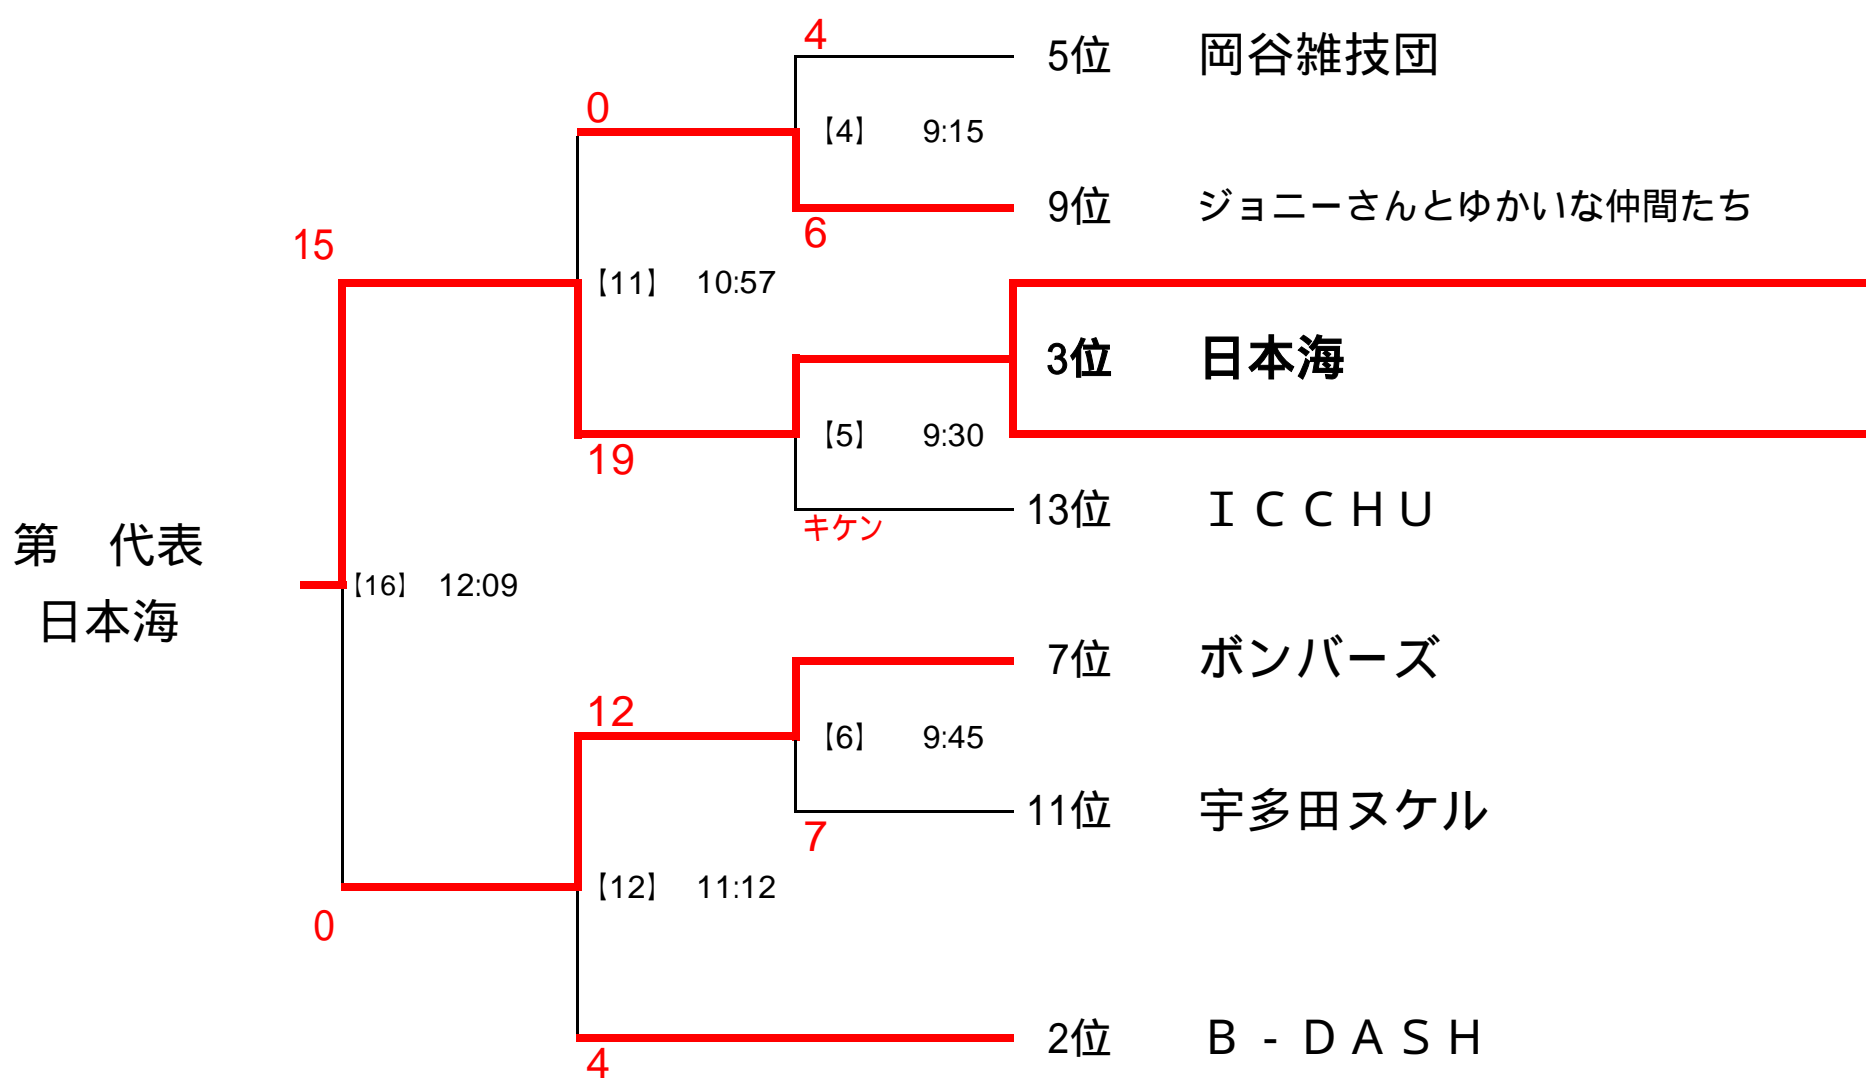

2006年7月9日(日)
予選グループD組 代表決定戦 (会場: 第4コート)

試合時間は 6分 - 1分 - 6分

《 順位は初日の試合の得失点差により決定 》
...カップトーナメントより / ...リベンジマッチより

予選順位